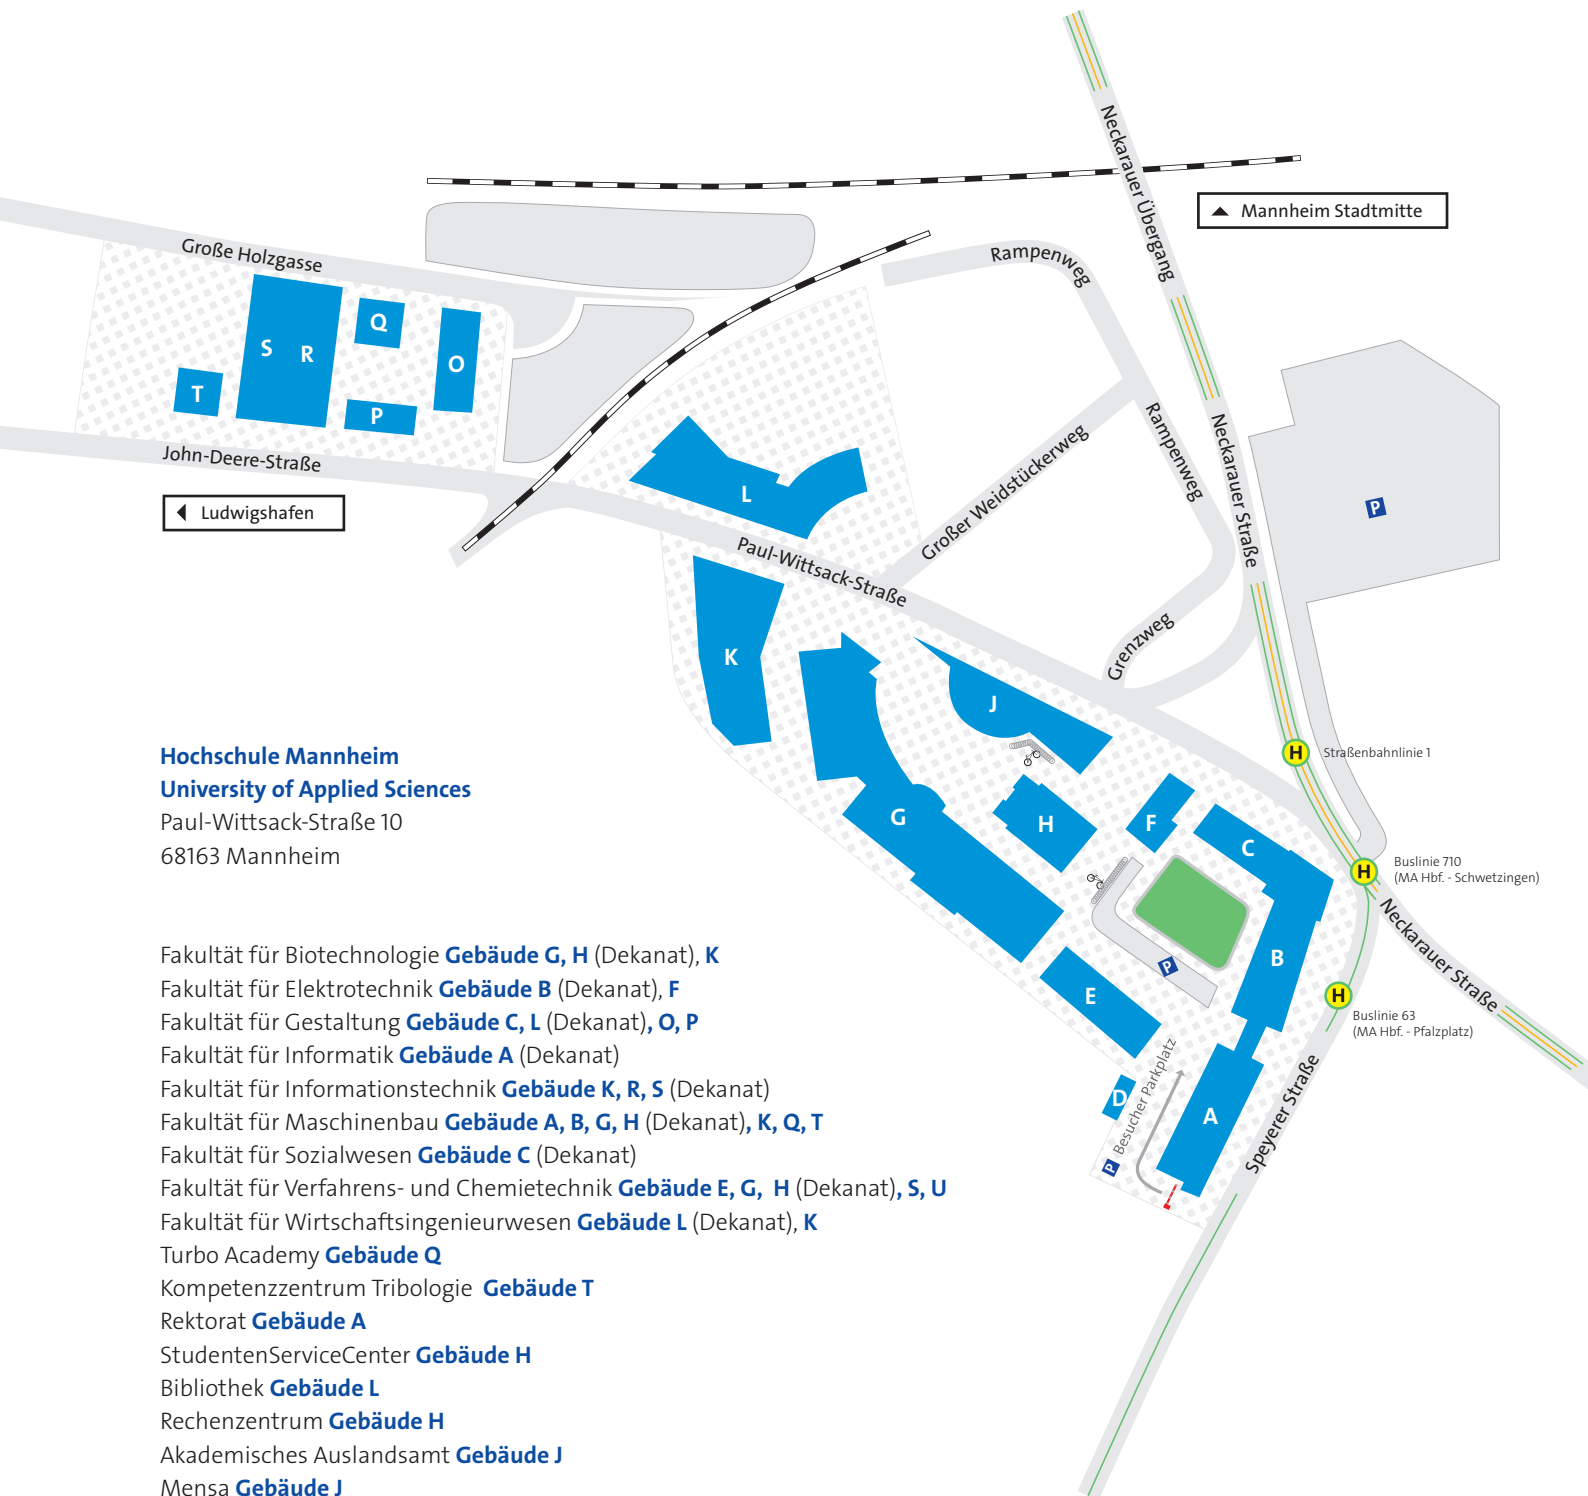

## Lehrveranstaltungsplan 3WMB im Sommersemester 2024

Zeit	Montag	Dienstag	Mittwoch	Donnerstag	Freitag
01 08:00 - 09:30		EEA L015 (VEC)		AT1/KOM4 H0307 (WKT)	CAE L305 (HGM)
02 09:45 - 11:15		REN2 H0407 (KIT) TPM2 L209 (KLI)	DBT2 H1114 (REJ) PR2 L306 (HAT)	AT1/KOM4 H0307 (WKT)	
03 12:00 - 13:30	SWK L207 (FRA)	TPM2 L209 (KLI)	DBT2 H1114 (REJ) PR2 L306 (HAT)	PR3 L209 (BRI) TPM3 L215 (GAF)	PR3 L215 (BRI)
04 13:40 - 15:10		CAE L305 (HGM)	EEA L015 (VEC) REN2 H1007 (KIT)	TPM3 L215 (GAF)	DBT3 L306 (PON)
05 15:20 - 16:50					DBT3 L306 (PON)
06 17:00 - 18:30					

**Hochschule Mannheim**  
**University of Applied Sciences**  
Paul-Wittsack-Straße 10  
68163 Mannheim

- Fakultät für Biotechnologie **Gebäude G, H** (Dekanat), **K**
- Fakultät für Elektrotechnik **Gebäude B** (Dekanat), **F**
- Fakultät für Gestaltung **Gebäude C, L** (Dekanat), **O, P**
- Fakultät für Informatik **Gebäude A** (Dekanat)
- Fakultät für Informationstechnik **Gebäude K, R, S** (Dekanat)
- Fakultät für Maschinenbau **Gebäude A, B, G, H** (Dekanat), **K, Q, T**
- Fakultät für Sozialwesen **Gebäude C** (Dekanat)
- Fakultät für Verfahrens- und Chemietechnik **Gebäude E, G, H** (Dekanat), **S, U**
- Fakultät für Wirtschaftsingenieurwesen **Gebäude L** (Dekanat), **K**
- Turbo Academy **Gebäude Q**
- Kompetenzzentrum Tribologie **Gebäude T**
- Rektorat **Gebäude A**
- StudentenServiceCenter **Gebäude H**
- Bibliothek **Gebäude L**
- Rechenzentrum **Gebäude H**
- Akademisches Auslandsamt **Gebäude J**
- Mensa **Gebäude J**
- Aula **Gebäude C**

**P** Parkplätze

**H** Haltestelle Neckarauer Übergang  
Straßenbahnlinie 1  
Buslinie 63 (MA Hbf. - Pfalzplatz)  
Buslinie 710 (MA Hbf. - Schwetzingen)