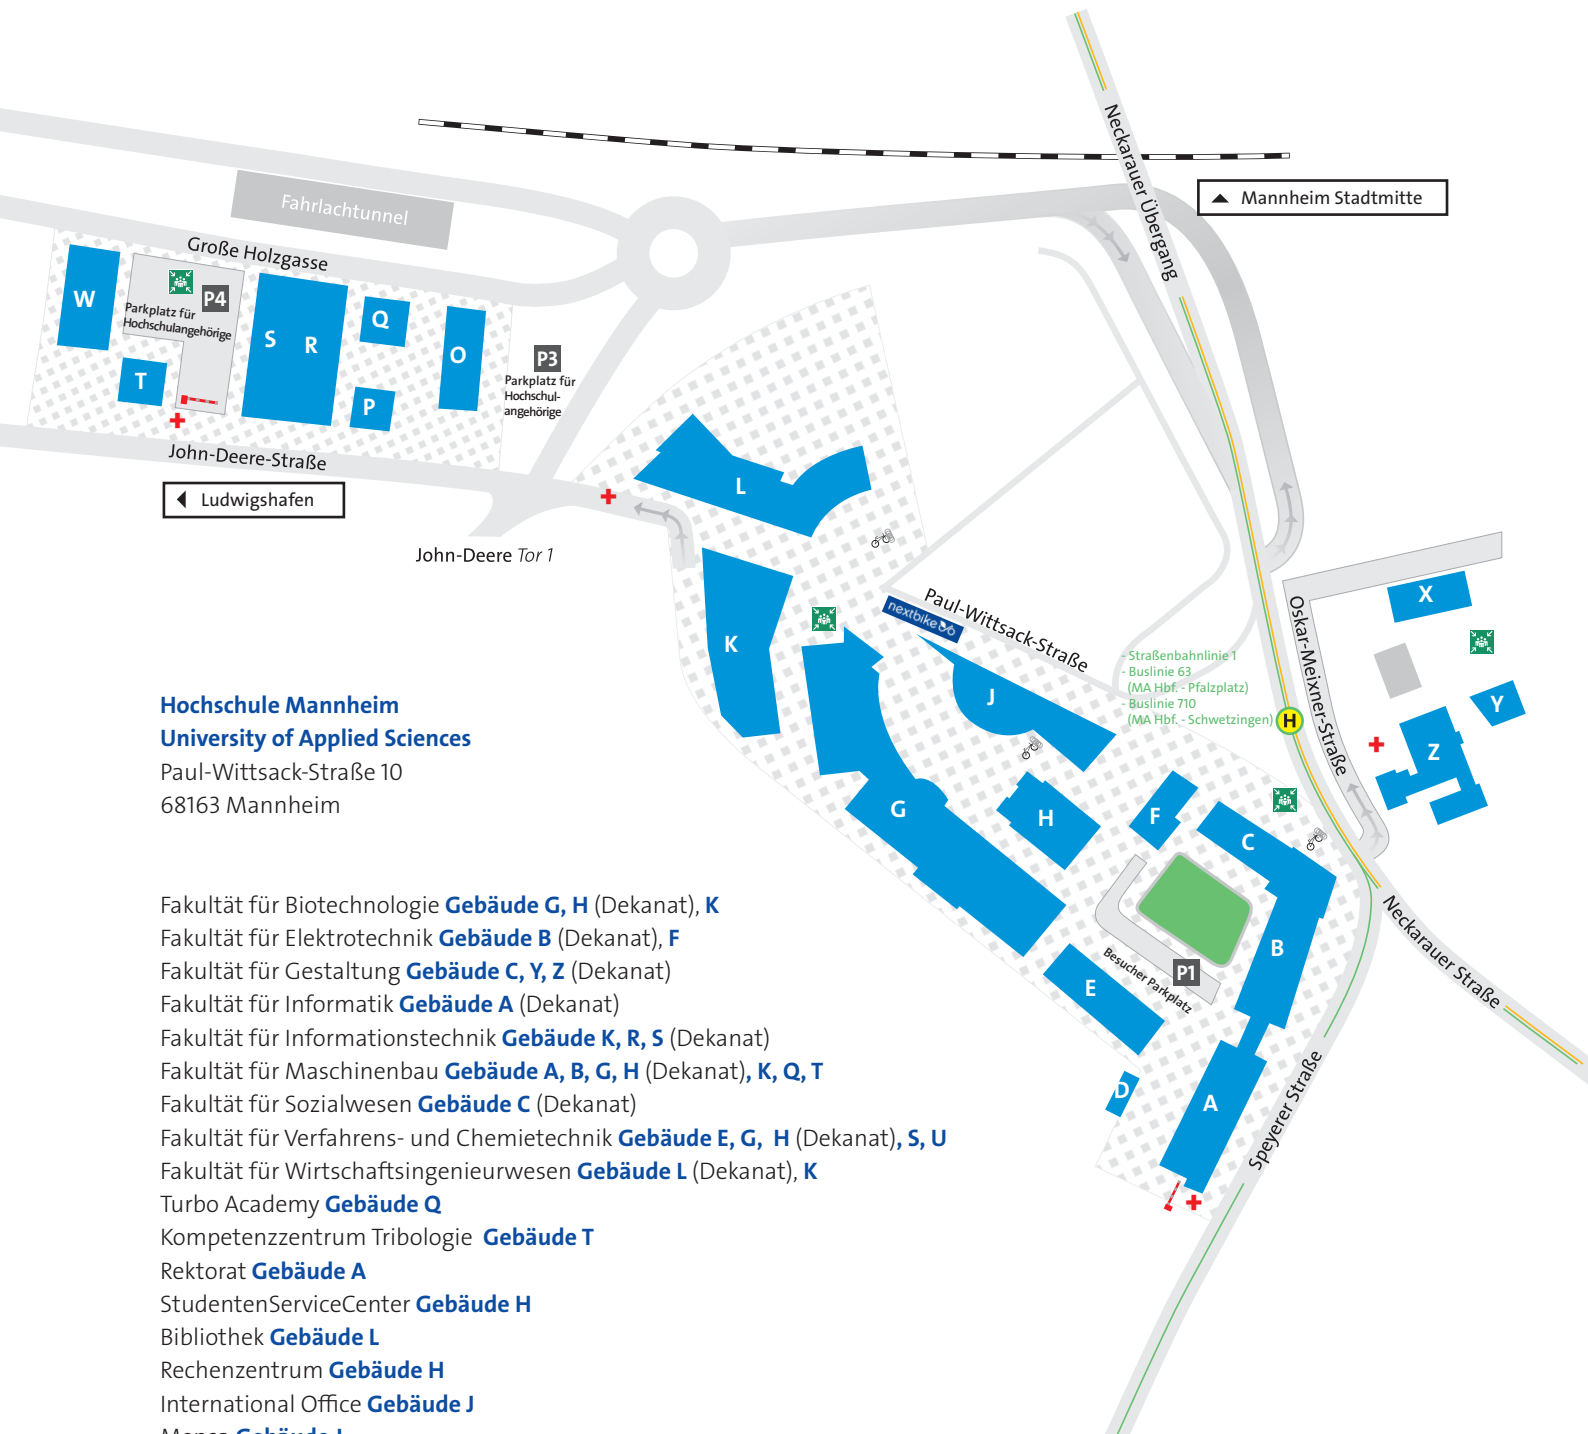

Lehrveranstaltungsplan 7TIB im Wintersemester 2021/2022

Zeit	Montag	Dienstag	Mittwoch	Donnerstag	Freitag
01 08:00 - 09:30			WAI ONLINE (DAM)	DB ONLINE (HTM)	
02 09:45 - 11:15			WAI ONLINE (DAM)	DB ONLINE (HTM)	
03 12:00 - 13:30					
04 13:40 - 15:10					
05 15:20 - 16:50					
06 17:00 - 18:30					

Abkürzungen der Fachnamen

DB Datenbanken

WAI Webarchitekturen im Internet

Hochschule Mannheim University of Applied Sciences

Paul-Wittsack-Straße 10
68163 Mannheim

- Fakultät für Biotechnologie **Gebäude G, H** (Dekanat), **K**
- Fakultät für Elektrotechnik **Gebäude B** (Dekanat), **F**
- Fakultät für Gestaltung **Gebäude C, Y, Z** (Dekanat)
- Fakultät für Informatik **Gebäude A** (Dekanat)
- Fakultät für Informationstechnik **Gebäude K, R, S** (Dekanat)
- Fakultät für Maschinenbau **Gebäude A, B, G, H** (Dekanat), **K, Q, T**
- Fakultät für Sozialwesen **Gebäude C** (Dekanat)
- Fakultät für Verfahrens- und Chemietechnik **Gebäude E, G, H** (Dekanat), **S, U**
- Fakultät für Wirtschaftsingenieurwesen **Gebäude L** (Dekanat), **K**
- Turbo Academy **Gebäude Q**
- Kompetenzzentrum Tribologie **Gebäude T**
- Rektorat **Gebäude A**
- StudentenServiceCenter **Gebäude H**
- Bibliothek **Gebäude L**
- Rechenzentrum **Gebäude H**
- International Office **Gebäude J**
- Mensa **Gebäude J**
- Aula **Gebäude C**

P Parkplätze

+ Rettungspunkt für den Krankenwagen

 Sammelpunkt

H Haltestelle Hochschule

— Straßenbahnlinie 1

— Buslinie 63 (MA Hbf. - Pfalzplatz)

— Buslinie 710 (MA Hbf. - Schwetzingen)