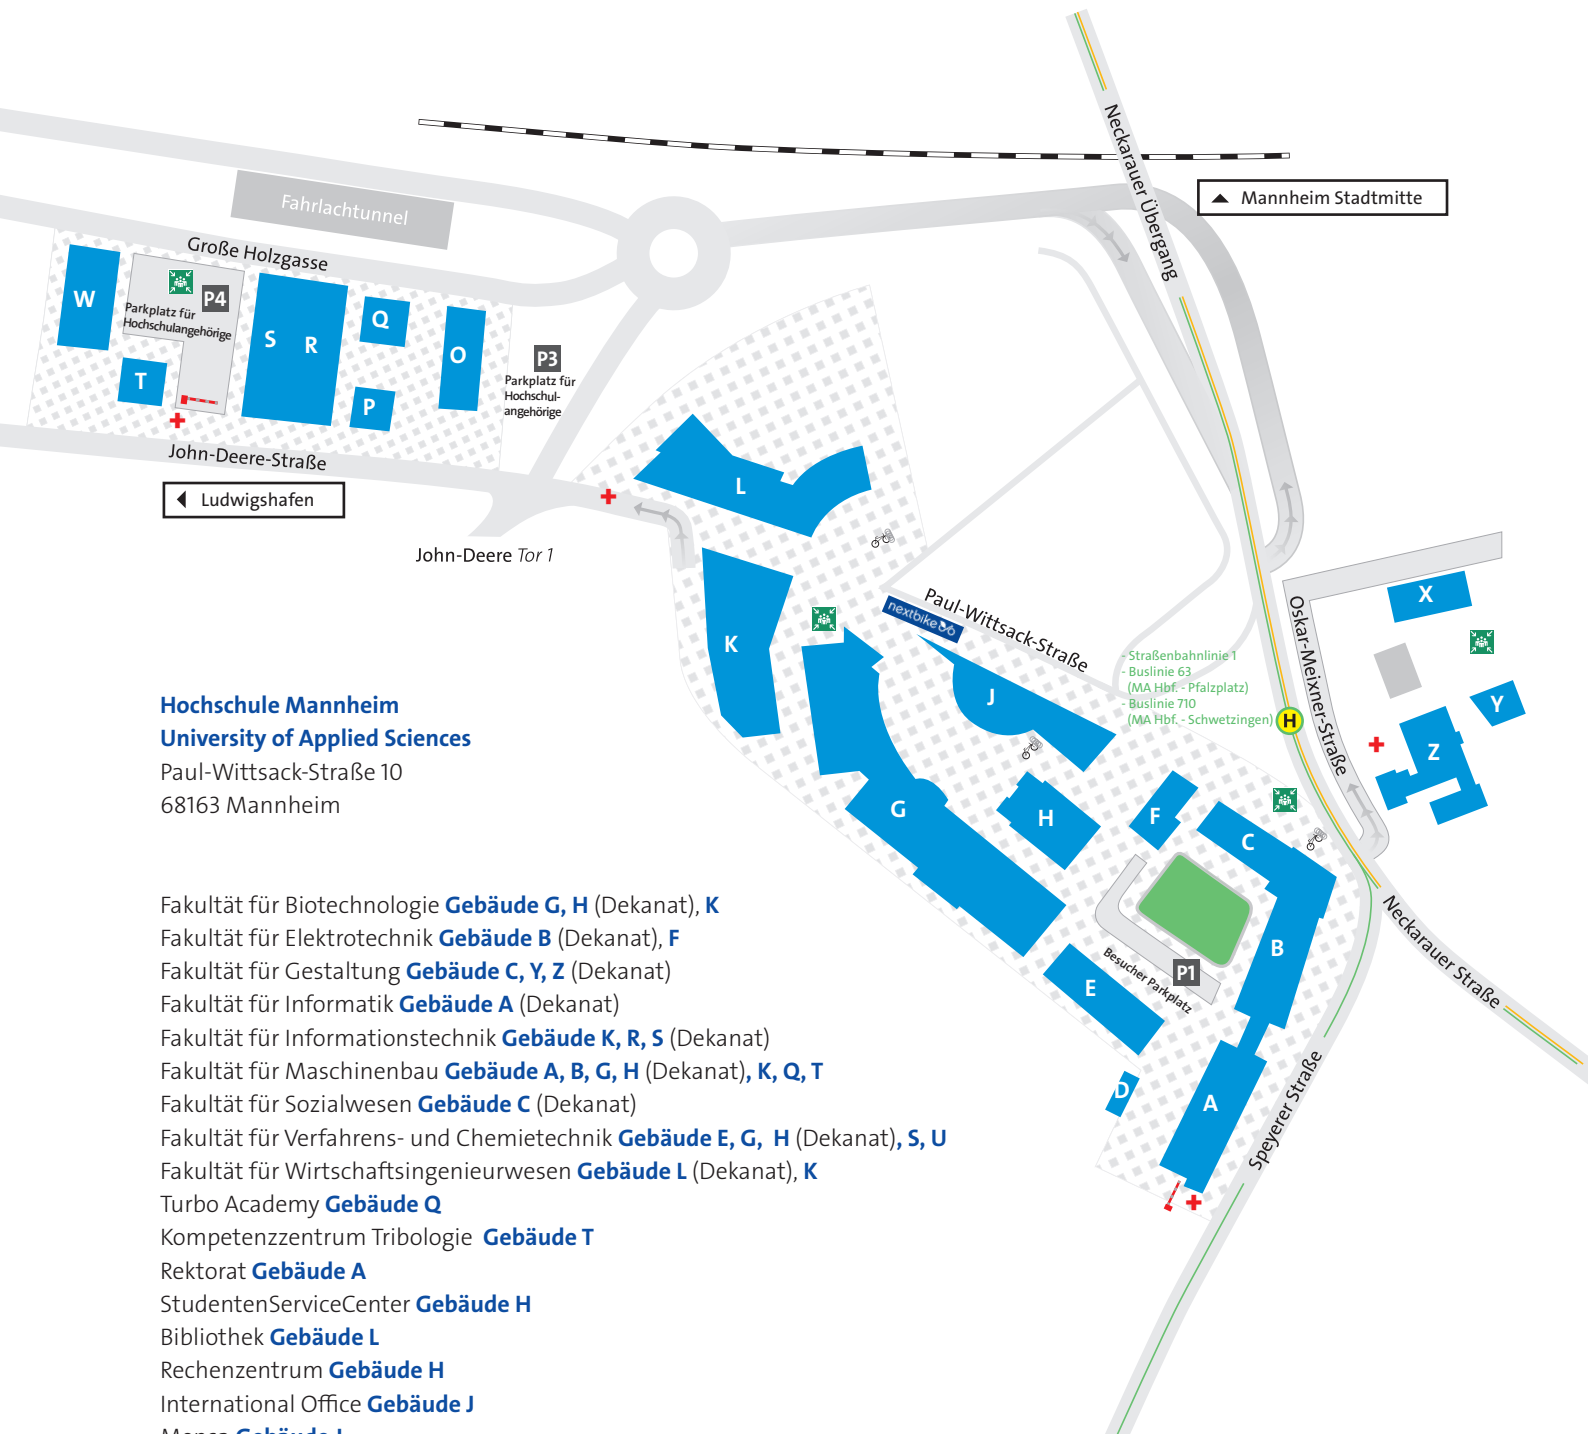

Lehrveranstaltungsplan 7ELB im Wintersemester 2021/2022

Zeit	Montag	Dienstag	Mittwoch	Donnerstag	Freitag
01 08:00 - 09:30					
02 09:45 - 11:15					
03 12:00 - 13:30					
04 13:40 - 15:10					
05 15:20 - 16:50				SSTA ONLINE (GÖT)	
06 17:00 - 18:30				SSTA ONLINE (GÖT)	

Abkürzungen der Fachnamen

SSTA Seminar zur Studienarbeit

Hochschule Mannheim
University of Applied Sciences
 Paul-Wittsack-Straße 10
 68163 Mannheim

- Fakultät für Biotechnologie **Gebäude G, H** (Dekanat), **K**
- Fakultät für Elektrotechnik **Gebäude B** (Dekanat), **F**
- Fakultät für Gestaltung **Gebäude C, Y, Z** (Dekanat)
- Fakultät für Informatik **Gebäude A** (Dekanat)
- Fakultät für Informationstechnik **Gebäude K, R, S** (Dekanat)
- Fakultät für Maschinenbau **Gebäude A, B, G, H** (Dekanat), **K, Q, T**
- Fakultät für Sozialwesen **Gebäude C** (Dekanat)
- Fakultät für Verfahrens- und Chemietechnik **Gebäude E, G, H** (Dekanat), **S, U**
- Fakultät für Wirtschaftsingenieurwesen **Gebäude L** (Dekanat), **K**
- Turbo Academy **Gebäude Q**
- Kompetenzzentrum Tribologie **Gebäude T**
- Rektorat **Gebäude A**
- StudentenServiceCenter **Gebäude H**
- Bibliothek **Gebäude L**
- Rechenzentrum **Gebäude H**
- International Office **Gebäude J**
- Mensa **Gebäude J**
- Aula **Gebäude C**

P Parkplätze

+ Rettungspunkt für den Krankenwagen

Sammelpunkt

H Haltestelle Hochschule

— Straßenbahnlinie 1

— Buslinie 63 (MA Hbf. - Pfalzplatz)

— Buslinie 710 (MA Hbf. - Schwetzingen)