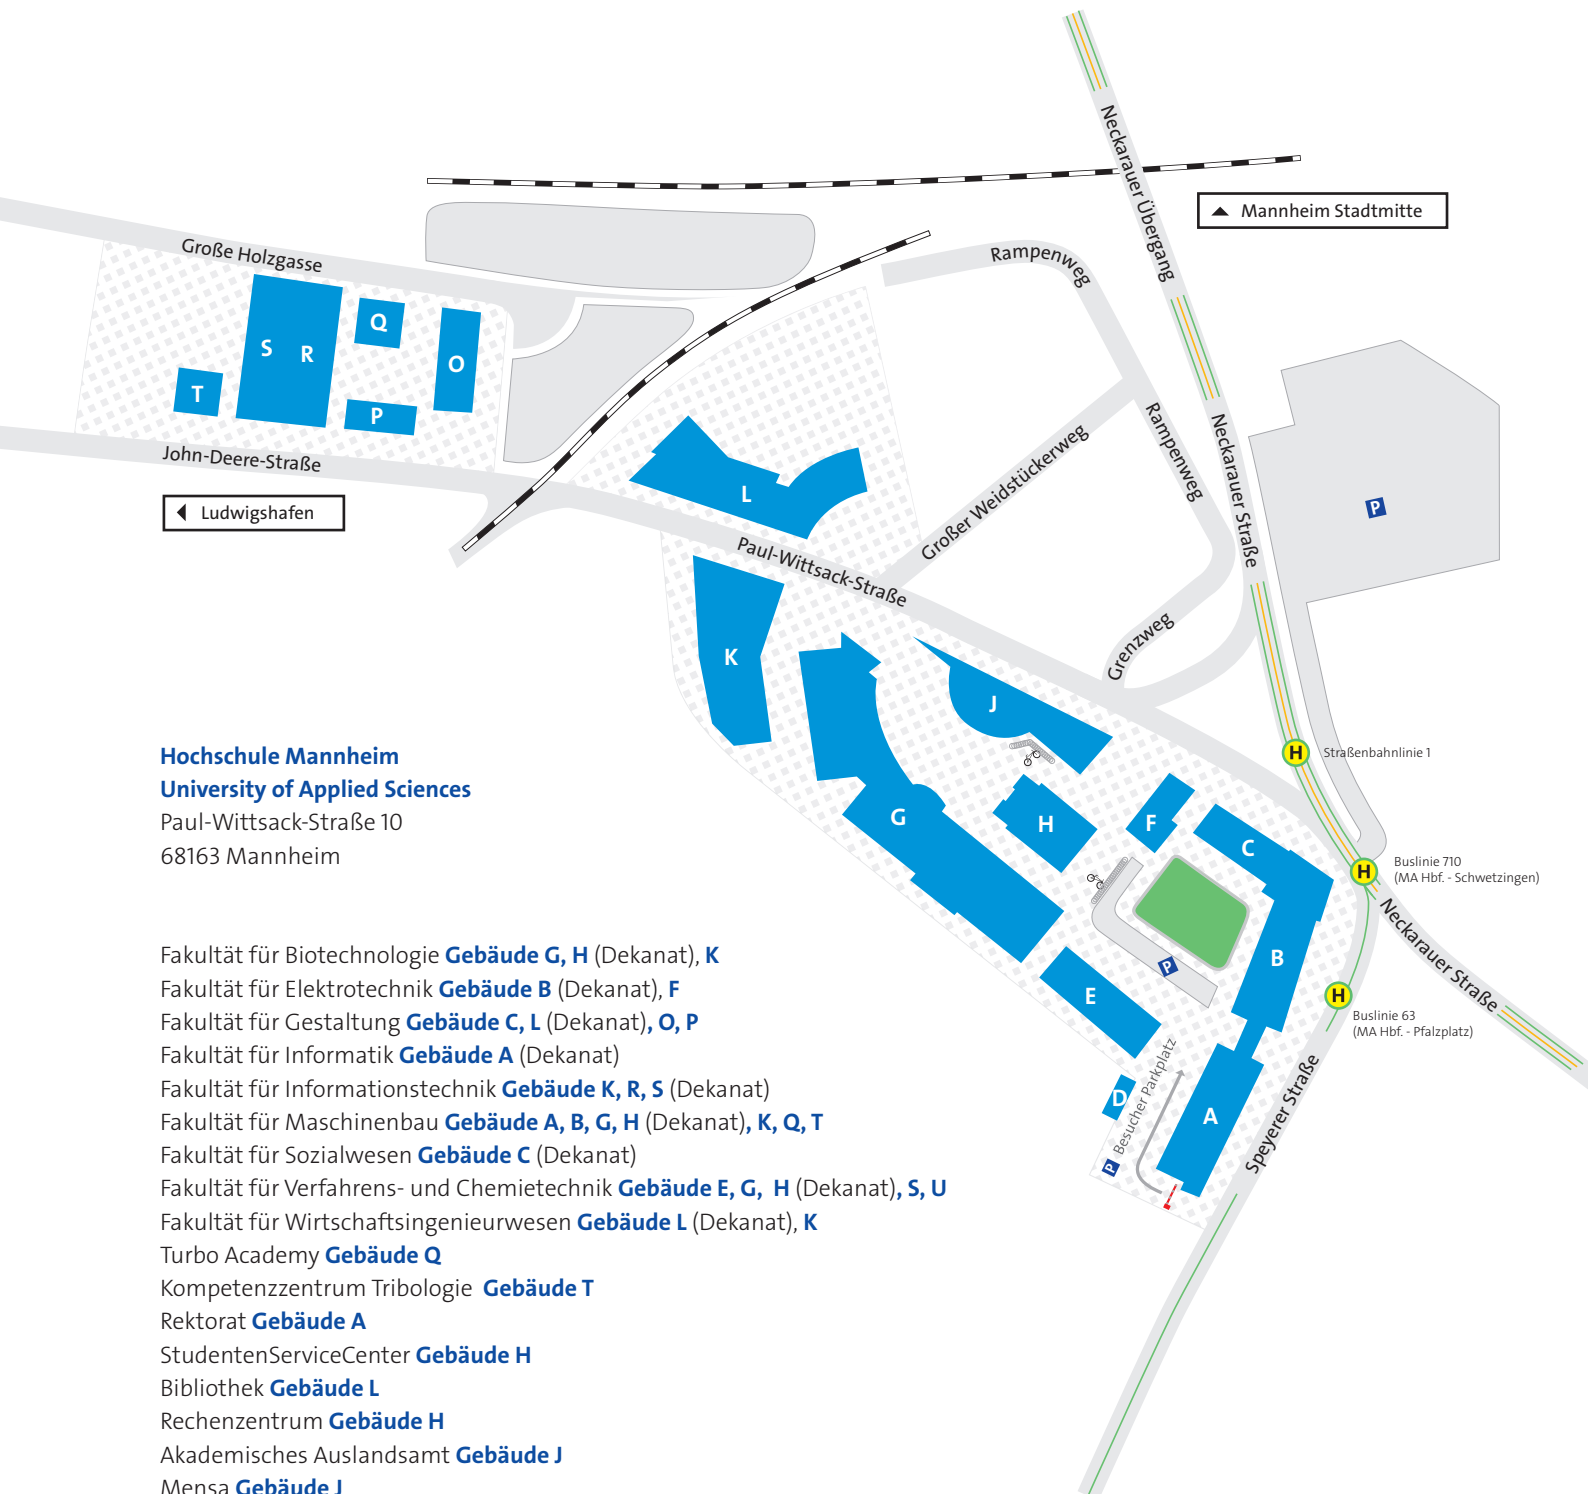

## Lehrveranstaltungsplan 7CB im Wintersemester 2023/2024

Zeit	Montag	Dienstag	Mittwoch	Donnerstag	Freitag
01 08:00 - 09:30		AB L111 (WET)		PRO G133 (LAN)	
02 09:45 - 11:15		AB L111 (WET)		TV2 H0408 (LAN)	
03 12:00 - 13:30		REE G137 (EIW)	AS L207 (WET)		
04 13:40 - 15:10			BBT L207 (SCV)	BBT L110 (SCV)	REE L207 (EIW)
05 15:20 - 16:50	LVT L207 (HRA) PRCS H1008 (SEH)	VTS H1006 (EWR) VTS H1007 (EWR) VTS H1010 (EWR)	PV H0407 (WET)	WST L206 (SCV)	FIT L207 (SHU)
06 17:00 - 18:30		VTS H1006 (EWR) VTS H1007 (EWR) VTS H1010 (EWR)			

▲ Mannheim Stadtmitte

◀ Ludwigshafen

**Hochschule Mannheim**  
**University of Applied Sciences**  
Paul-Wittsack-Straße 10  
68163 Mannheim

- Fakultät für Biotechnologie **Gebäude G, H** (Dekanat), **K**
- Fakultät für Elektrotechnik **Gebäude B** (Dekanat), **F**
- Fakultät für Gestaltung **Gebäude C, L** (Dekanat), **O, P**
- Fakultät für Informatik **Gebäude A** (Dekanat)
- Fakultät für Informationstechnik **Gebäude K, R, S** (Dekanat)
- Fakultät für Maschinenbau **Gebäude A, B, G, H** (Dekanat), **K, Q, T**
- Fakultät für Sozialwesen **Gebäude C** (Dekanat)
- Fakultät für Verfahrens- und Chemietechnik **Gebäude E, G, H** (Dekanat), **S, U**
- Fakultät für Wirtschaftsingenieurwesen **Gebäude L** (Dekanat), **K**
- Turbo Academy **Gebäude Q**
- Kompetenzzentrum Tribologie **Gebäude T**
- Rektorat **Gebäude A**
- StudentenServiceCenter **Gebäude H**
- Bibliothek **Gebäude L**
- Rechenzentrum **Gebäude H**
- Akademisches Auslandsamt **Gebäude J**
- Mensa **Gebäude J**
- Aula **Gebäude C**

**P** Parkplätze

**H** Haltestelle Neckarauer Übergang  
Straßenbahnlinie 1  
Buslinie 63 (MA Hbf. - Pfalzplatz)  
Buslinie 710 (MA Hbf. - Schwetzingen)