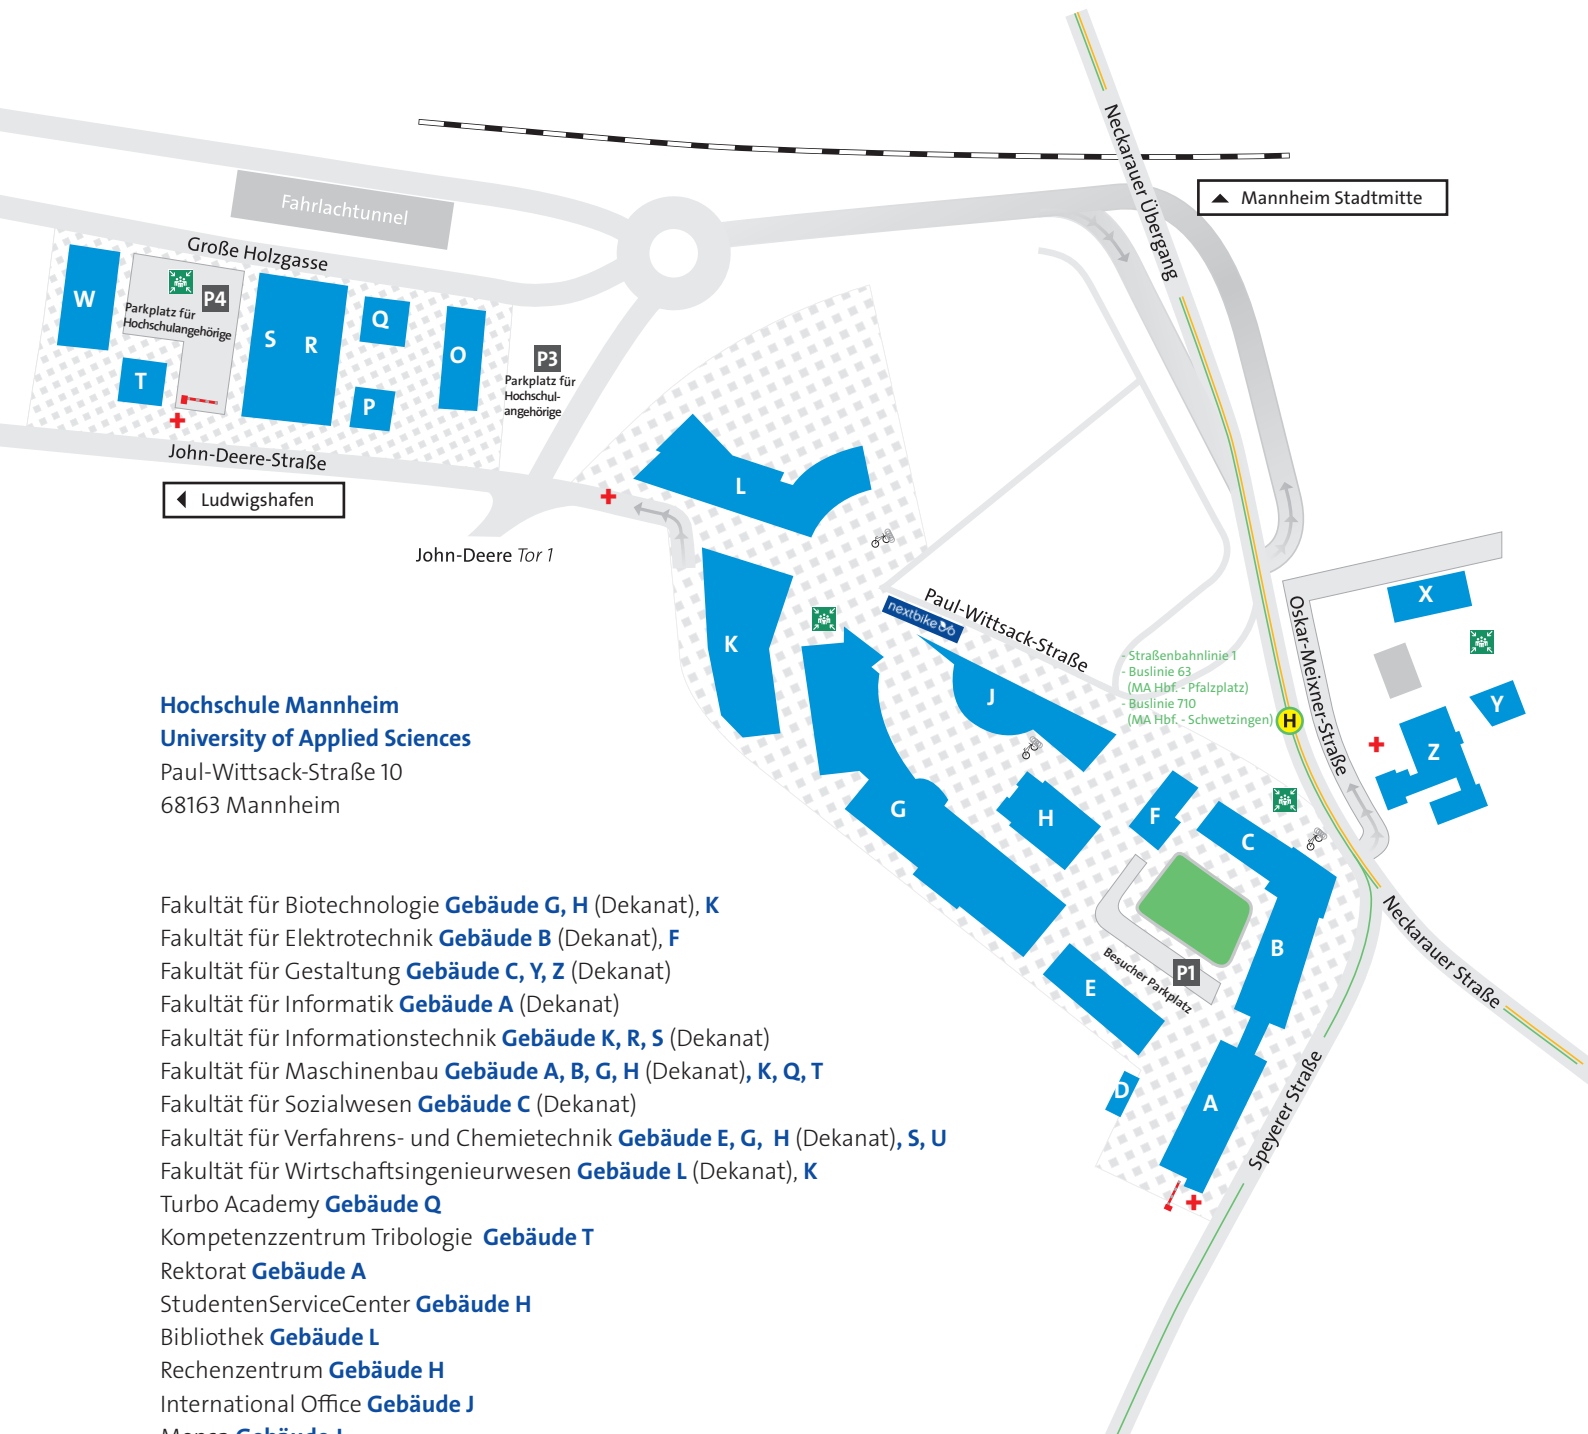

Lehrveranstaltungsplan 3WMB im Wintersemester 2021/2022

Zeit	Montag	Dienstag	Mittwoch	Donnerstag	Freitag
01 08:00 - 09:30					GPD ONLINE (BCO)
02 09:45 - 11:15			CAE ONLINE (HGM)	IPM ONLINE (BCO)	PR3 ONLINE (BRI)
03 11:30 - 13:00		CAE ONLINE (HGM)	DBT2 ONLINE (REJ) PR2 ONLINE (HAT) TPM2 ONLINE (KLI)	SWK ONLINE (FRA)	
04 13:40 - 15:10		INT ONLINE (REJ) INT ONLINE (HAT)	DBT2 ONLINE (REJ) PR2 ONLINE (HAT) TPM2 ONLINE (KLI)	ET3 ONLINE (WKT)	DBT3 ONLINE (MBR)
05 15:20 - 16:50	TPM3 ONLINE (GAF)	INT ONLINE (HAT) INT ONLINE (REJ)		ET3 ONLINE (WKT)	DBT3 ONLINE (MBR)
06 17:00 - 18:30	TPM3 ONLINE (GAF)	PR3 ONLINE (BRI)			

Hochschule Mannheim
University of Applied Sciences
 Paul-Wittsack-Straße 10
 68163 Mannheim

- Fakultät für Biotechnologie **Gebäude G, H** (Dekanat), **K**
- Fakultät für Elektrotechnik **Gebäude B** (Dekanat), **F**
- Fakultät für Gestaltung **Gebäude C, Y, Z** (Dekanat)
- Fakultät für Informatik **Gebäude A** (Dekanat)
- Fakultät für Informationstechnik **Gebäude K, R, S** (Dekanat)
- Fakultät für Maschinenbau **Gebäude A, B, G, H** (Dekanat), **K, Q, T**
- Fakultät für Sozialwesen **Gebäude C** (Dekanat)
- Fakultät für Verfahrens- und Chemietechnik **Gebäude E, G, H** (Dekanat), **S, U**
- Fakultät für Wirtschaftsingenieurwesen **Gebäude L** (Dekanat), **K**
- Turbo Academy **Gebäude Q**
- Kompetenzzentrum Tribologie **Gebäude T**
- Rektorat **Gebäude A**
- StudentenServiceCenter **Gebäude H**
- Bibliothek **Gebäude L**
- Rechenzentrum **Gebäude H**
- International Office **Gebäude J**
- Mensa **Gebäude J**
- Aula **Gebäude C**

P Parkplätze

+ Rettungspunkt für den Krankenwagen

Sammelpunkt

H Haltestelle Hochschule

— Straßenbahnlinie 1

— Buslinie 63 (MA Hbf. - Pfalzplatz)

— Buslinie 710 (MA Hbf. - Schwetzingen)