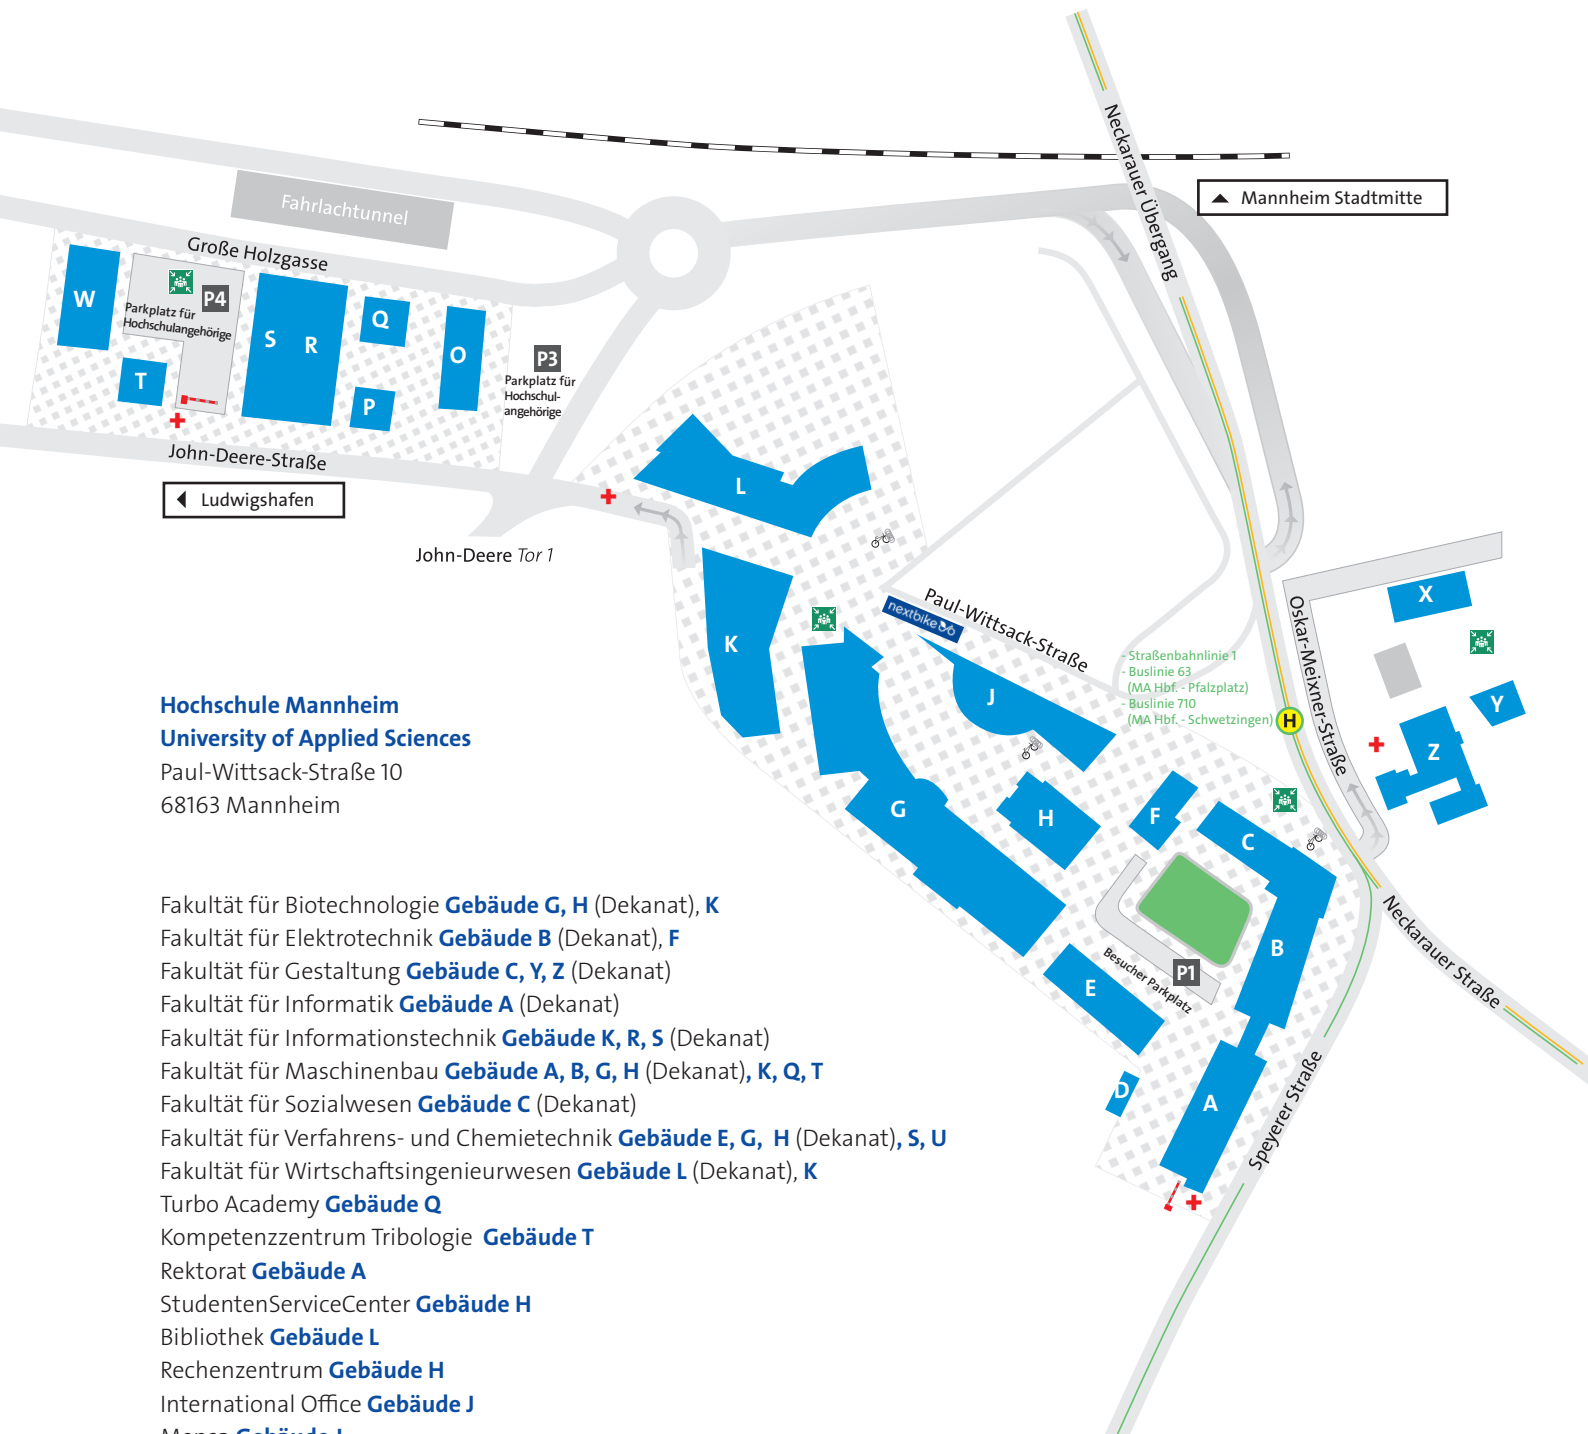

Lehrveranstaltungsplan 2WMW im Wintersemester 2021/2022

Zeit	Montag	Dienstag	Mittwoch	Donnerstag	Freitag
01 08:00 - 09:30				PPS ONLINE (BIR)	BA ONLINE (RIS)
02 09:45 - 11:15	BI ONLINE (HAT)	PPS ONLINE (BIR)	CAE ONLINE (HGM)	BA ONLINE (RIS)	PR3 ONLINE (BRI)
03 11:30 - 13:00	BI ONLINE (HAT)	CAE ONLINE (HGM)	DBT2 ONLINE (REJ) PR2 ONLINE (HAT) TPM2 ONLINE (KLI)		
04 13:40 - 15:10		INT ONLINE (HAT) INT ONLINE (REJ)	DBT2 ONLINE (REJ) PR2 ONLINE (HAT) TPM2 ONLINE (KLI)		DBT3 ONLINE (MBR)
05 15:20 - 16:50	TPM3 ONLINE (GAF)	INT ONLINE (HAT) INT ONLINE (REJ)			DBT3 ONLINE (MBR)
06 17:00 - 18:30	TPM3 ONLINE (GAF)	PR3 ONLINE (BRI)			

Hochschule Mannheim
University of Applied Sciences
Paul-Wittsack-Straße 10
68163 Mannheim

- Fakultät für Biotechnologie **Gebäude G, H** (Dekanat), **K**
- Fakultät für Elektrotechnik **Gebäude B** (Dekanat), **F**
- Fakultät für Gestaltung **Gebäude C, Y, Z** (Dekanat)
- Fakultät für Informatik **Gebäude A** (Dekanat)
- Fakultät für Informationstechnik **Gebäude K, R, S** (Dekanat)
- Fakultät für Maschinenbau **Gebäude A, B, G, H** (Dekanat), **K, Q, T**
- Fakultät für Sozialwesen **Gebäude C** (Dekanat)
- Fakultät für Verfahrens- und Chemietechnik **Gebäude E, G, H** (Dekanat), **S, U**
- Fakultät für Wirtschaftsingenieurwesen **Gebäude L** (Dekanat), **K**
- Turbo Academy **Gebäude Q**
- Kompetenzzentrum Tribologie **Gebäude T**
- Rektorat **Gebäude A**
- StudentenServiceCenter **Gebäude H**
- Bibliothek **Gebäude L**
- Rechenzentrum **Gebäude H**
- International Office **Gebäude J**
- Mensa **Gebäude J**
- Aula **Gebäude C**

P Parkplätze

+ Rettungspunkt für den Krankenwagen

 Sammelpunkt

H Haltestelle Hochschule

— Straßenbahnlinie 1

— Buslinie 63 (MA Hbf. - Pfalzplatz)

— Buslinie 710 (MA Hbf. - Schwetzingen)