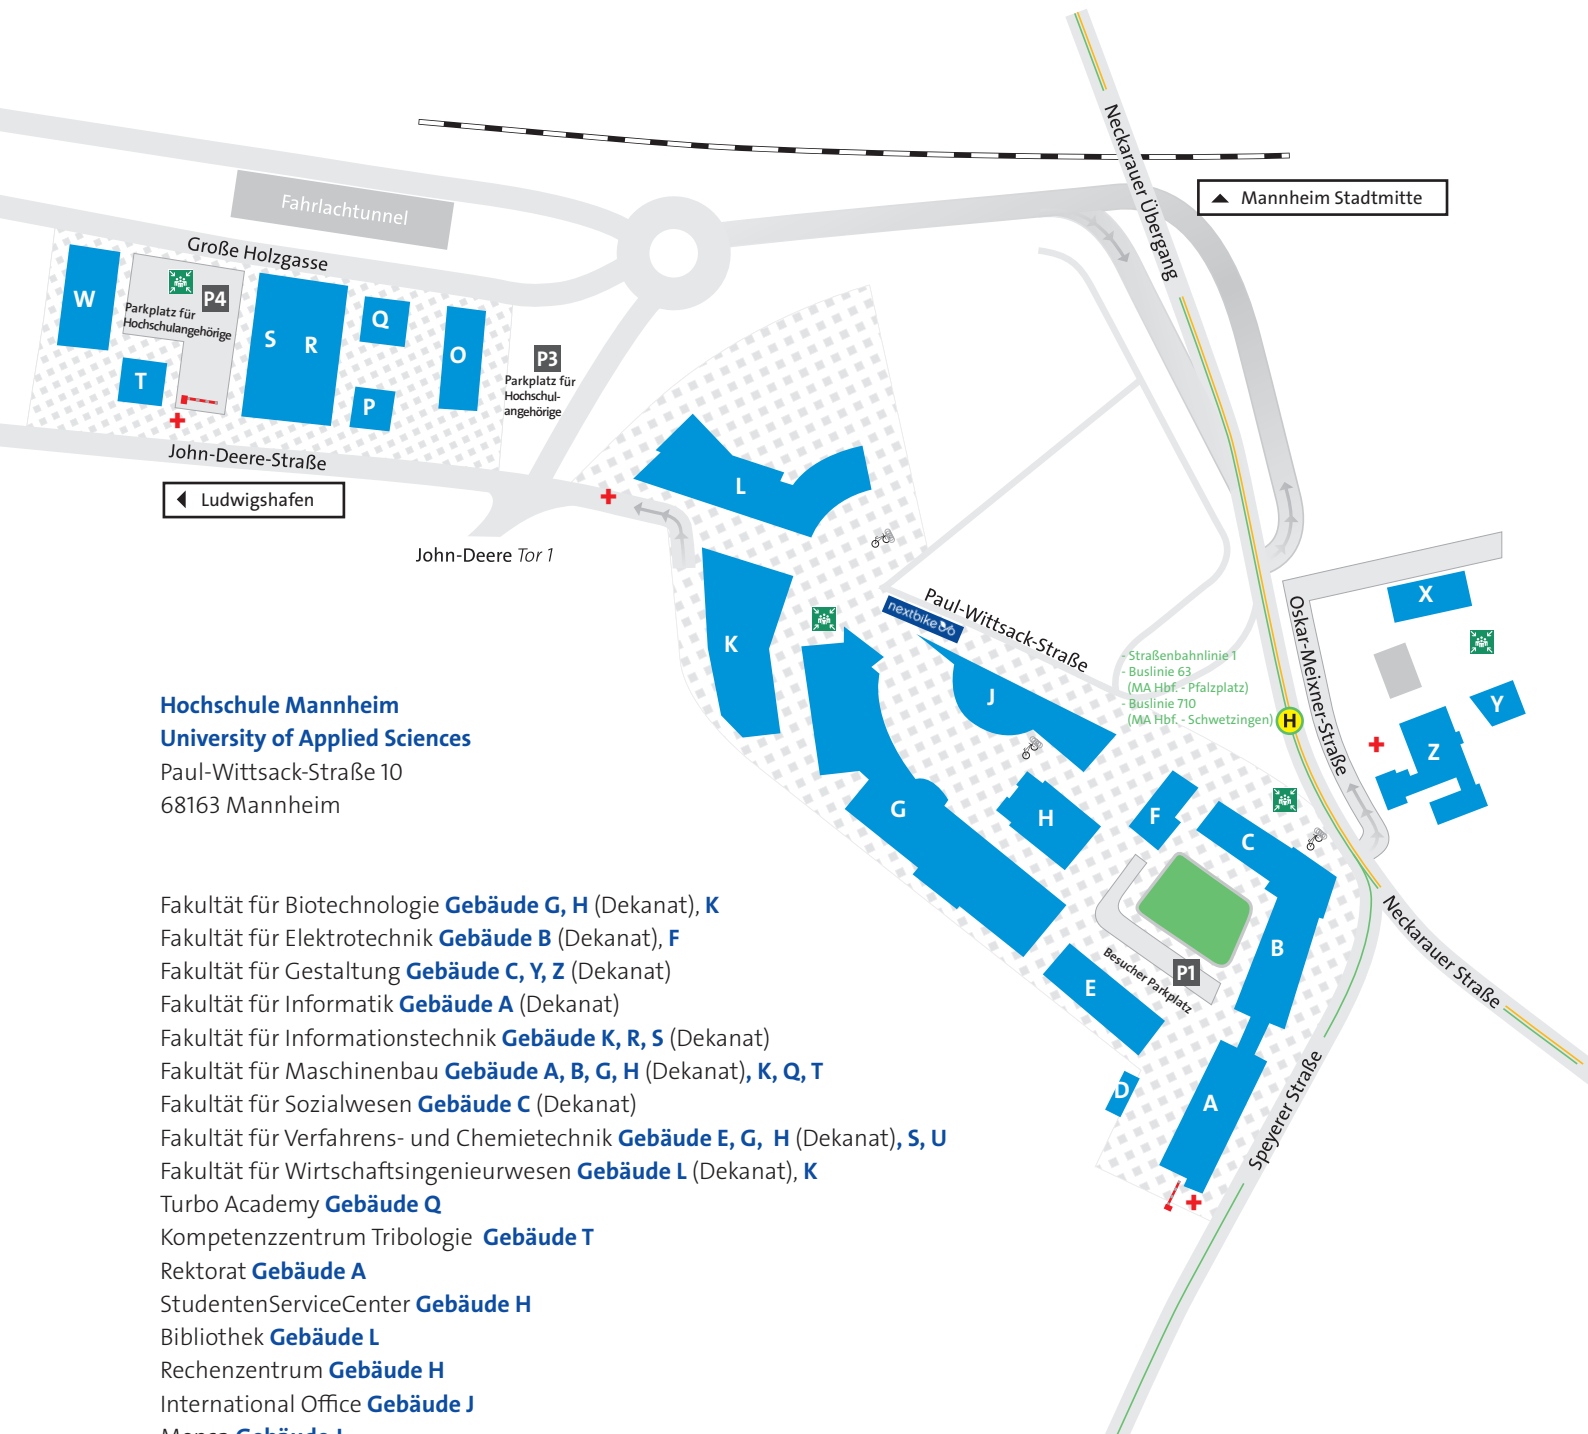

Lehrveranstaltungsplan 2WMI im Wintersemester 2021/2022

Zeit	Montag	Dienstag	Mittwoch	Donnerstag	Freitag
01 08:00 - 09:30			CO ONLINE (GAF)		BA ONLINE (RIS)
02 09:45 - 11:15	BI ONLINE (HAT)	IVWL ONLINE (KLZ)	CO ONLINE (GAF)	BA ONLINE (RIS)	PR3 ONLINE (BRI)
03 11:30 - 13:00	BI ONLINE (HAT)	IVWL ONLINE (KLZ)	DBT2 ONLINE (REJ) PR2 ONLINE (HAT) TPM2 ONLINE (KLI)		WR ONLINE (BGM)
04 13:40 - 15:10	WR ONLINE (BGM)	IUF ONLINE (SCU)	DBT2 ONLINE (REJ) PR2 ONLINE (HAT) TPM2 ONLINE (KLI)		DBT3 ONLINE (MBR)
05 15:20 - 16:50	TPM3 ONLINE (GAF)	IUF ONLINE (SCU)			DBT3 ONLINE (MBR)
06 17:00 - 18:30	TPM3 ONLINE (GAF)	PR3 ONLINE (BRI)			

Hochschule Mannheim
University of Applied Sciences
Paul-Wittsack-Straße 10
68163 Mannheim

- Fakultät für Biotechnologie **Gebäude G, H** (Dekanat), **K**
- Fakultät für Elektrotechnik **Gebäude B** (Dekanat), **F**
- Fakultät für Gestaltung **Gebäude C, Y, Z** (Dekanat)
- Fakultät für Informatik **Gebäude A** (Dekanat)
- Fakultät für Informationstechnik **Gebäude K, R, S** (Dekanat)
- Fakultät für Maschinenbau **Gebäude A, B, G, H** (Dekanat), **K, Q, T**
- Fakultät für Sozialwesen **Gebäude C** (Dekanat)
- Fakultät für Verfahrens- und Chemietechnik **Gebäude E, G, H** (Dekanat), **S, U**
- Fakultät für Wirtschaftsingenieurwesen **Gebäude L** (Dekanat), **K**
- Turbo Academy **Gebäude Q**
- Kompetenzzentrum Tribologie **Gebäude T**
- Rektorat **Gebäude A**
- StudentenServiceCenter **Gebäude H**
- Bibliothek **Gebäude L**
- Rechenzentrum **Gebäude H**
- International Office **Gebäude J**
- Mensa **Gebäude J**
- Aula **Gebäude C**

P Parkplätze

+ Rettungspunkt für den Krankenwagen

 Sammelpunkt

H Haltestelle Hochschule

— Straßenbahnlinie 1

— Buslinie 63 (MA Hbf. - Pfalzplatz)

— Buslinie 710 (MA Hbf. - Schwetzingen)