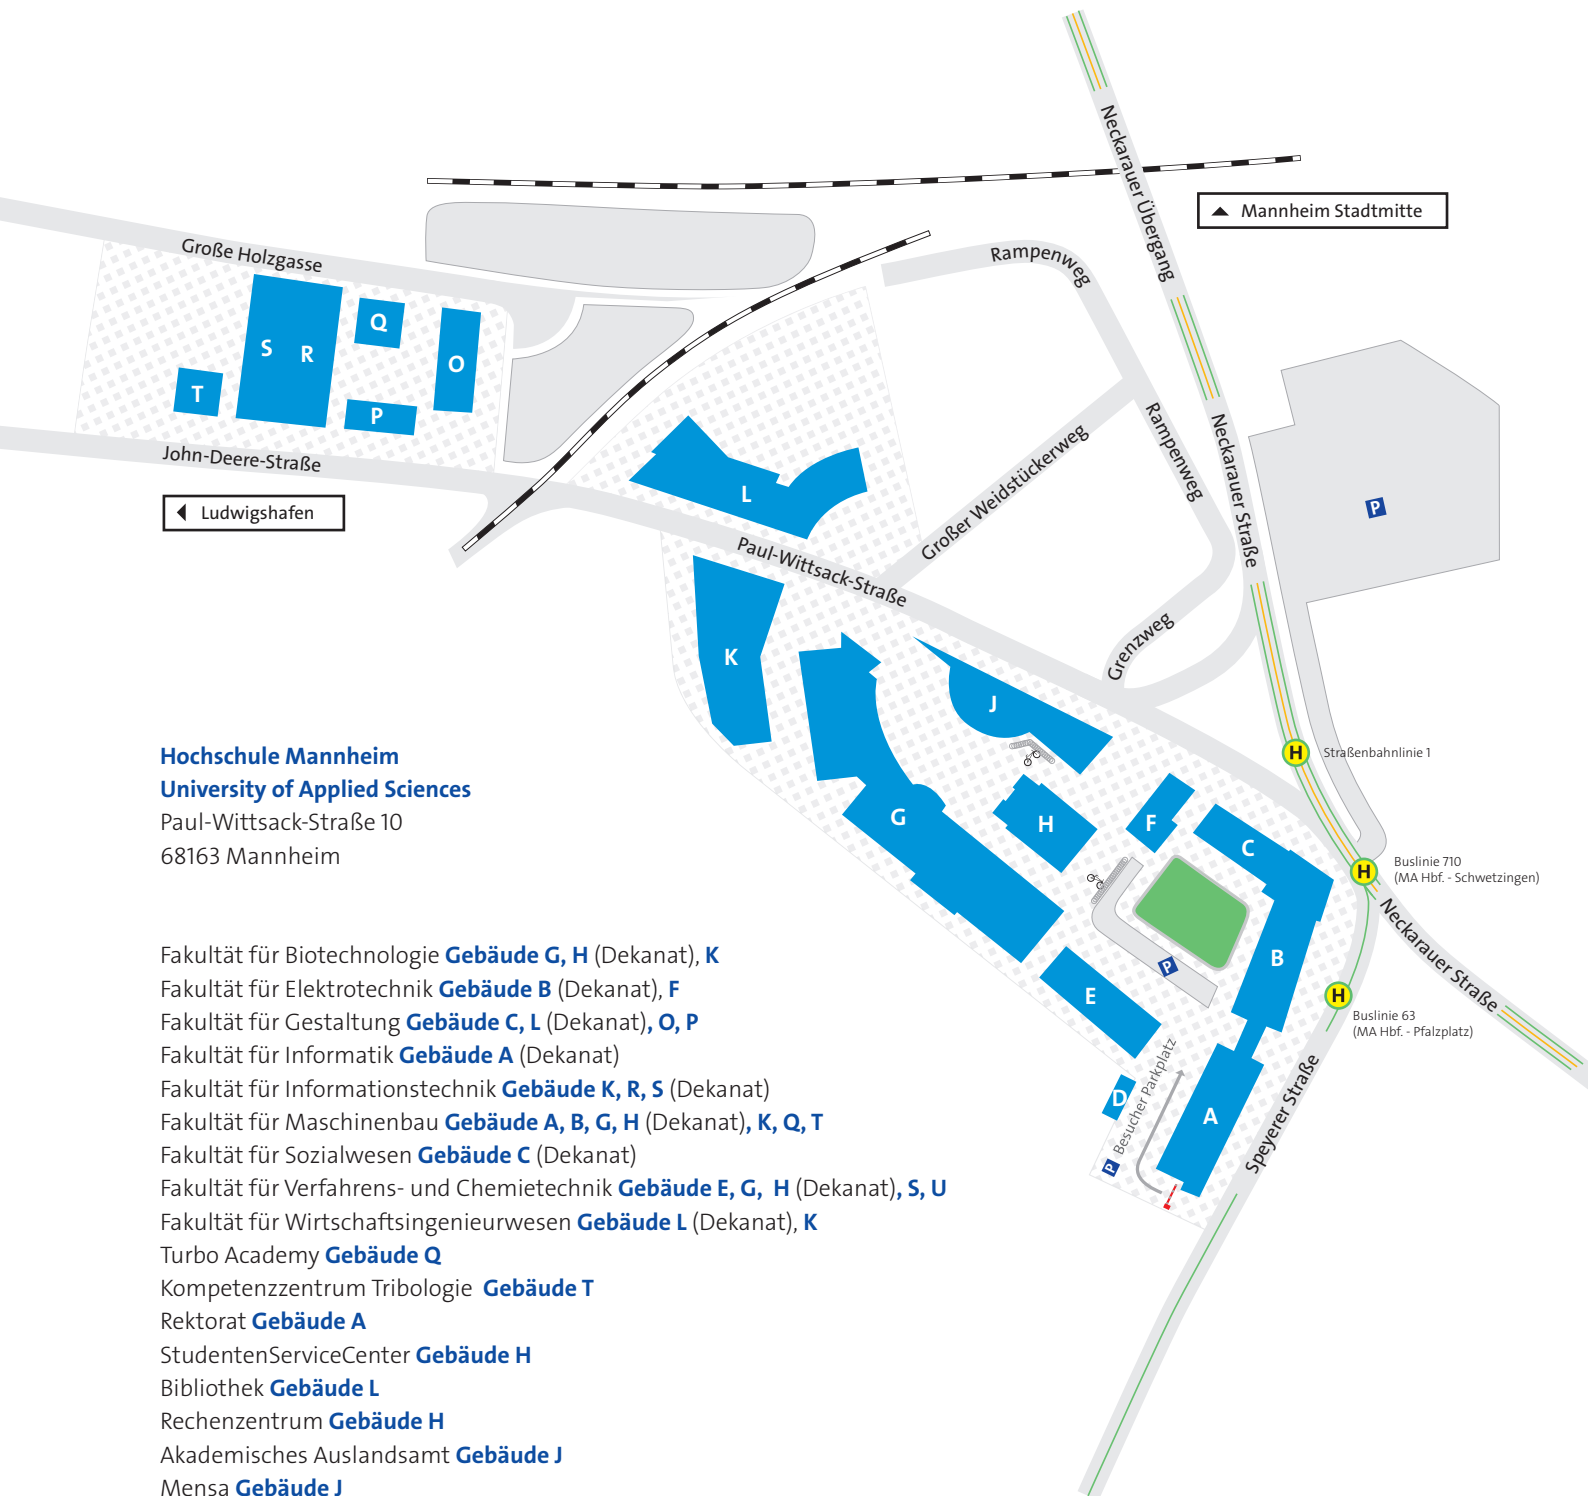

## Lehrveranstaltungsplan 2SPR im Sommersemester 2025

Zeit	Montag	Dienstag	Mittwoch	Donnerstag	Freitag
01 08:00 - 09:30					
02 09:45 - 11:15					JAA1 L011 (FUN)
03 ( ): 11:30 - 13:00 ( ): 12:00 - 13:30					JAA1 L011 (FUN)
04 13:40 - 15:10		ENB2_B L112 (CLE) ENC1 L110 (BRD) FR_A1 L215 (SMN) SPB1 A311 (PUE)	CHA2 L111 (GUW) ENB2_B L011 (CLE) ENB2_B L114 (SHE) ENB2_D L206 (SMN) ENC1 L208 (BRD) ITA1 ONLINE (ROS) KOA1 L112 (SUN) RUA1 L113 (KHN) SPA1 L012 (WMU) SPA2 L110 (PUE) SPB2 G045 (SNU)	FR_A2 L012 (SMN) SPA1 L207 (WMU)	JAA2 L011 (FUN)
05 15:20 - 16:50		ENB2_B L112 (CLE) ENC1 L110 (BRD) FR_A1 L215 (SMN) SPB1 A311 (PUE)	CHA2 L111 (GUW) ENB2_B L011 (CLE) ENB2_B L114 (SHE) ENB2_D L206 (SMN) ENC1 L208 (BRD) ITA1 ONLINE (ROS) KOA1 L112 (SUN) RUA1 L113 (KHN) SPA1 L012 (WMU) SPA2 L110 (PUE) SPB2 G045 (SNU)	FR_A2 L012 (SMN) SPA1 L207 (WMU)	JAA2 L011 (FUN)
06 17:00 - 18:30					

**Hochschule Mannheim**  
**University of Applied Sciences**  
Paul-Wittsack-Straße 10  
68163 Mannheim

- Fakultät für Biotechnologie **Gebäude G, H** (Dekanat), **K**
- Fakultät für Elektrotechnik **Gebäude B** (Dekanat), **F**
- Fakultät für Gestaltung **Gebäude C, L** (Dekanat), **O, P**
- Fakultät für Informatik **Gebäude A** (Dekanat)
- Fakultät für Informationstechnik **Gebäude K, R, S** (Dekanat)
- Fakultät für Maschinenbau **Gebäude A, B, G, H** (Dekanat), **K, Q, T**
- Fakultät für Sozialwesen **Gebäude C** (Dekanat)
- Fakultät für Verfahrens- und Chemietechnik **Gebäude E, G, H** (Dekanat), **S, U**
- Fakultät für Wirtschaftsingenieurwesen **Gebäude L** (Dekanat), **K**
- Turbo Academy **Gebäude Q**
- Kompetenzzentrum Tribologie **Gebäude T**
- Rektorat **Gebäude A**
- StudentenServiceCenter **Gebäude H**
- Bibliothek **Gebäude L**
- Rechenzentrum **Gebäude H**
- Akademisches Auslandsamt **Gebäude J**
- Mensa **Gebäude J**
- Aula **Gebäude C**