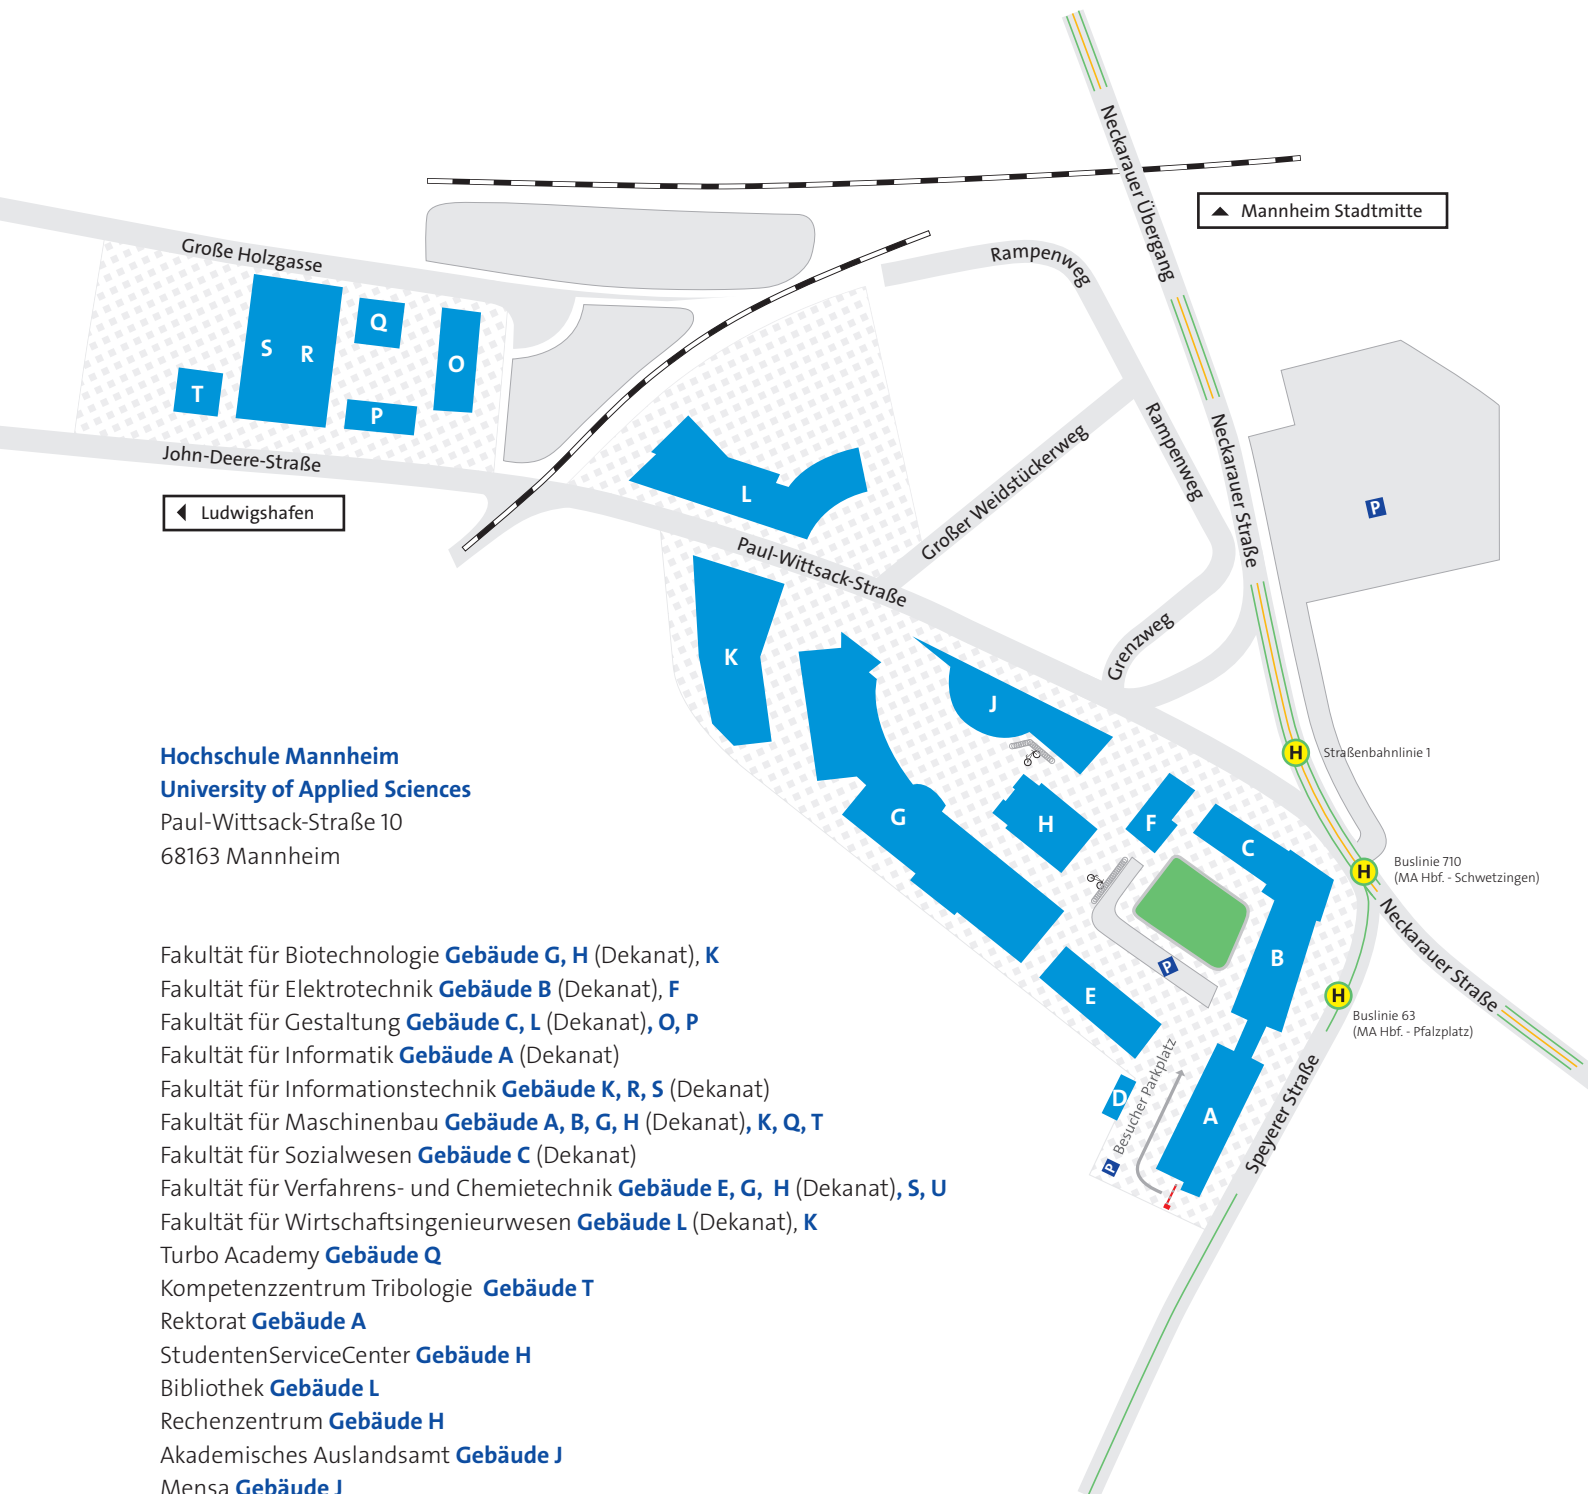

## Lehrveranstaltungsplan 2KIB im Wintersemester 2024/2025

Zeit	Montag	Dienstag	Mittwoch	Donnerstag	Freitag
01 08:00 - 09:30			ADS S117 (BJM) ADS S218 (BJM)	RA S221 (VEB)	RA S220 (VEB)
02 09:45 - 11:15			ADS H1107 (BJM)		
03 12:00 - 13:30					
04 13:40 - 15:10					
05 15:20 - 16:50					
06 17:00 - 18:30					

### Abkürzungen der Fachnamen

ADS Algorithmen und Datenstrukturen

RA Rechner Architektur

**Hochschule Mannheim**  
**University of Applied Sciences**  
Paul-Wittsack-Straße 10  
68163 Mannheim

- Fakultät für Biotechnologie **Gebäude G, H** (Dekanat), **K**
- Fakultät für Elektrotechnik **Gebäude B** (Dekanat), **F**
- Fakultät für Gestaltung **Gebäude C, L** (Dekanat), **O, P**
- Fakultät für Informatik **Gebäude A** (Dekanat)
- Fakultät für Informationstechnik **Gebäude K, R, S** (Dekanat)
- Fakultät für Maschinenbau **Gebäude A, B, G, H** (Dekanat), **K, Q, T**
- Fakultät für Sozialwesen **Gebäude C** (Dekanat)
- Fakultät für Verfahrens- und Chemietechnik **Gebäude E, G, H** (Dekanat), **S, U**
- Fakultät für Wirtschaftsingenieurwesen **Gebäude L** (Dekanat), **K**
- Turbo Academy **Gebäude Q**
- Kompetenzzentrum Tribologie **Gebäude T**
- Rektorat **Gebäude A**
- StudentenServiceCenter **Gebäude H**
- Bibliothek **Gebäude L**
- Rechenzentrum **Gebäude H**
- Akademisches Auslandsamt **Gebäude J**
- Mensa **Gebäude J**
- Aula **Gebäude C**

**P** Parkplätze

**H** Haltestelle Neckarauer Übergang  
Straßenbahnlinie 1  
Buslinie 63 (MA Hbf. - Pfalzplatz)  
Buslinie 710 (MA Hbf. - Schwetzingen)