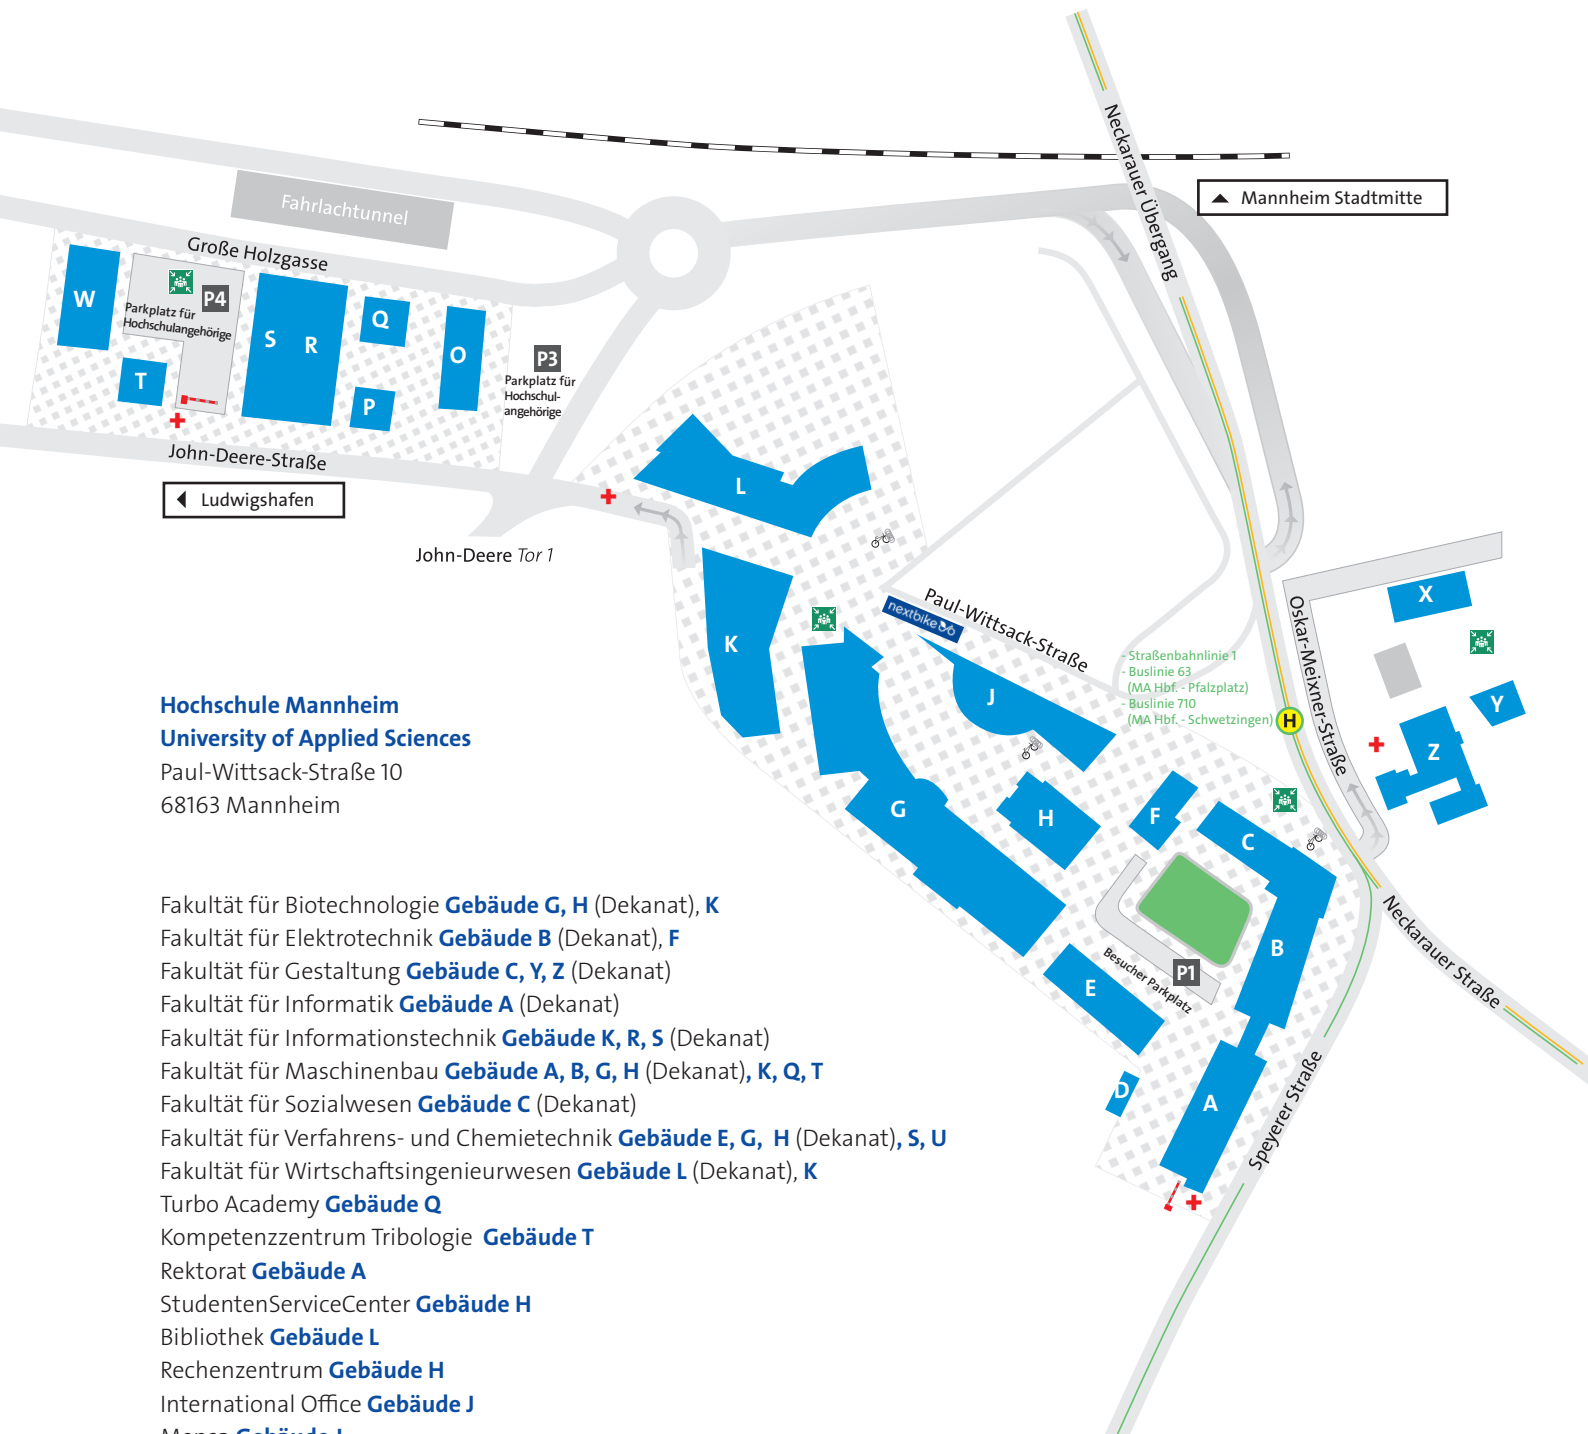

## Lehrveranstaltungsplan 2ETB im Sommersemester 2021

Zeit	Montag	Dienstag	Mittwoch	Donnerstag	Freitag
01 08:00 - 09:30	DK B303 (TRE) DK B303 (HBN) DK ONLINE (TRE) DK ONLINE (HBN)	IT1 B203 (HAU)	GE2 ONLINE (MEZ)		IT2 B203 (WAS)
02 09:45 - 11:15	DK B303 (HBN) DK B303 (TRE) DK ONLINE (HBN) DK ONLINE (TRE)	IT1 B203 (HAU)	GE2 ONLINE (MEZ)	MA2 ONLINE (KIT)	IT2 B203 (WAS)
03 11:30 - 13:00	PH2 ONLINE (ELS)	PH1 ONLINE (KIT)	GE2 ONLINE (MEZ)	DKL B303 (HBN) DKL B303 (TRE)	PH1 ONLINE (KIT)
04 13:40 - 15:10	PH1 ONLINE (KIT)	PH2 ONLINE (ELS)	ES1 B305 (EFS) ES1 ONLINE (EFS)	DKL B303 (HBN) DKL B303 (TRE)	MA2 ONLINE (KIT)
05 15:20 - 16:50	ES1L B305 (EFS)	ES1L B305 (EFS)	ES1 B305 (EFS) ES1 ONLINE (EFS)		IT1 ONLINE (HAU)
06 17:00 - 18:30	ES1L B305 (EFS)	ES1L B305 (EFS)			IT2 Online (WAS)

**Hochschule Mannheim**  
**University of Applied Sciences**  
Paul-Wittsack-Straße 10  
68163 Mannheim

- Fakultät für Biotechnologie **Gebäude G, H** (Dekanat), **K**
- Fakultät für Elektrotechnik **Gebäude B** (Dekanat), **F**
- Fakultät für Gestaltung **Gebäude C, Y, Z** (Dekanat)
- Fakultät für Informatik **Gebäude A** (Dekanat)
- Fakultät für Informationstechnik **Gebäude K, R, S** (Dekanat)
- Fakultät für Maschinenbau **Gebäude A, B, G, H** (Dekanat), **K, Q, T**
- Fakultät für Sozialwesen **Gebäude C** (Dekanat)
- Fakultät für Verfahrens- und Chemietechnik **Gebäude E, G, H** (Dekanat), **S, U**
- Fakultät für Wirtschaftsingenieurwesen **Gebäude L** (Dekanat), **K**
- Turbo Academy **Gebäude Q**
- Kompetenzzentrum Tribologie **Gebäude T**
- Rektorat **Gebäude A**
- StudentenServiceCenter **Gebäude H**
- Bibliothek **Gebäude L**
- Rechenzentrum **Gebäude H**
- International Office **Gebäude J**
- Mensa **Gebäude J**
- Aula **Gebäude C**

**P** Parkplätze

**+** Rettungspunkt für den Krankenwagen

 Sammelpunkt

**H** Haltestelle Hochschule

— Straßenbahnlinie 1

— Buslinie 63 (MA Hbf. - Pfalzplatz)

— Buslinie 710 (MA Hbf. - Schwetzingen)