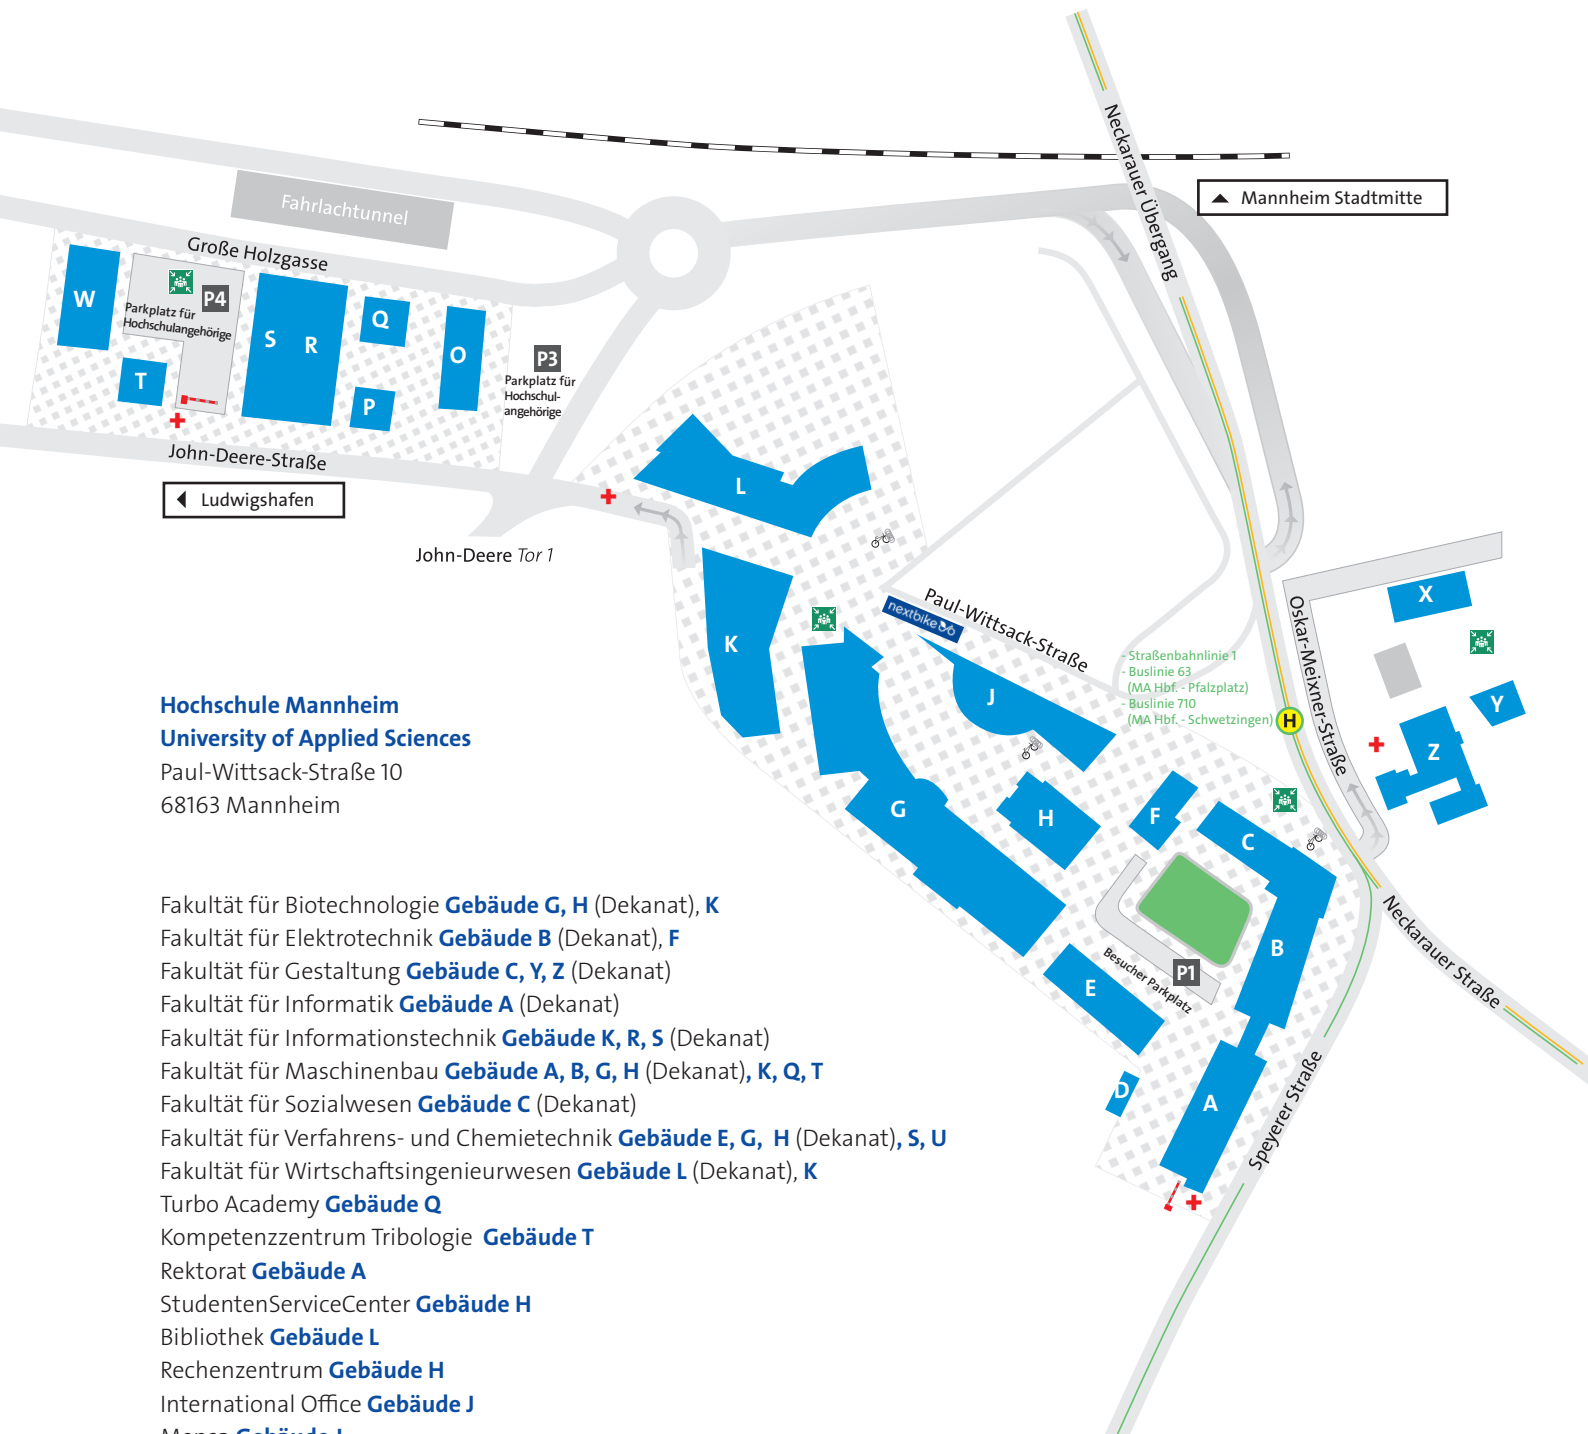

Lehrveranstaltungsplan 2BME-BPD im Wintersemester 2021/2022

Zeit	Montag	Dienstag	Mittwoch	Donnerstag	Freitag
01 08:00 - 09:30	PHDE G045 (MUI)	PHKE G137 (MEE)	DDTE G137 (ARR) EXSE G137 (KIO)		
02 09:45 - 11:15		BRDE G054 (PRE) BRDE H0406A (PRE)	PDPE G054 (FRC)		
03 11:30 - 13:00	ABEE G054 (GRE)	BRDE H0406 (PRE) BRDE H0406A (PRE)	DPLE G211 (FRC)		ABEE G054 (PRE)
04 13:40 - 15:10	PRME G054 (BEU)		DPLE G211 (FRC)		MAME A211 (WPH)
05 15:20 - 16:50		IEAE G045 (KUZ)	EBTE G045 (SWZ)		IBDE ONLINE (KPF)
06 17:00 - 18:30		HPYE ONLINE (WJU) IBDE G045 (KPF)		BISE G045 (RUO)	

Hochschule Mannheim
University of Applied Sciences
 Paul-Wittsack-Straße 10
 68163 Mannheim

- Fakultät für Biotechnologie **Gebäude G, H** (Dekanat), **K**
- Fakultät für Elektrotechnik **Gebäude B** (Dekanat), **F**
- Fakultät für Gestaltung **Gebäude C, Y, Z** (Dekanat)
- Fakultät für Informatik **Gebäude A** (Dekanat)
- Fakultät für Informationstechnik **Gebäude K, R, S** (Dekanat)
- Fakultät für Maschinenbau **Gebäude A, B, G, H** (Dekanat), **K, Q, T**
- Fakultät für Sozialwesen **Gebäude C** (Dekanat)
- Fakultät für Verfahrens- und Chemietechnik **Gebäude E, G, H** (Dekanat), **S, U**
- Fakultät für Wirtschaftsingenieurwesen **Gebäude L** (Dekanat), **K**
- Turbo Academy **Gebäude Q**
- Kompetenzzentrum Tribologie **Gebäude T**
- Rektorat **Gebäude A**
- StudentenServiceCenter **Gebäude H**
- Bibliothek **Gebäude L**
- Rechenzentrum **Gebäude H**
- International Office **Gebäude J**
- Mensa **Gebäude J**
- Aula **Gebäude C**

P Parkplätze

+ Rettungspunkt für den Krankenwagen

Sammelpunkt

H Haltestelle Hochschule

— Straßenbahnlinie 1

— Buslinie 63 (MA Hbf. - Pfalzplatz)

— Buslinie 710 (MA Hbf. - Schwetzingen)