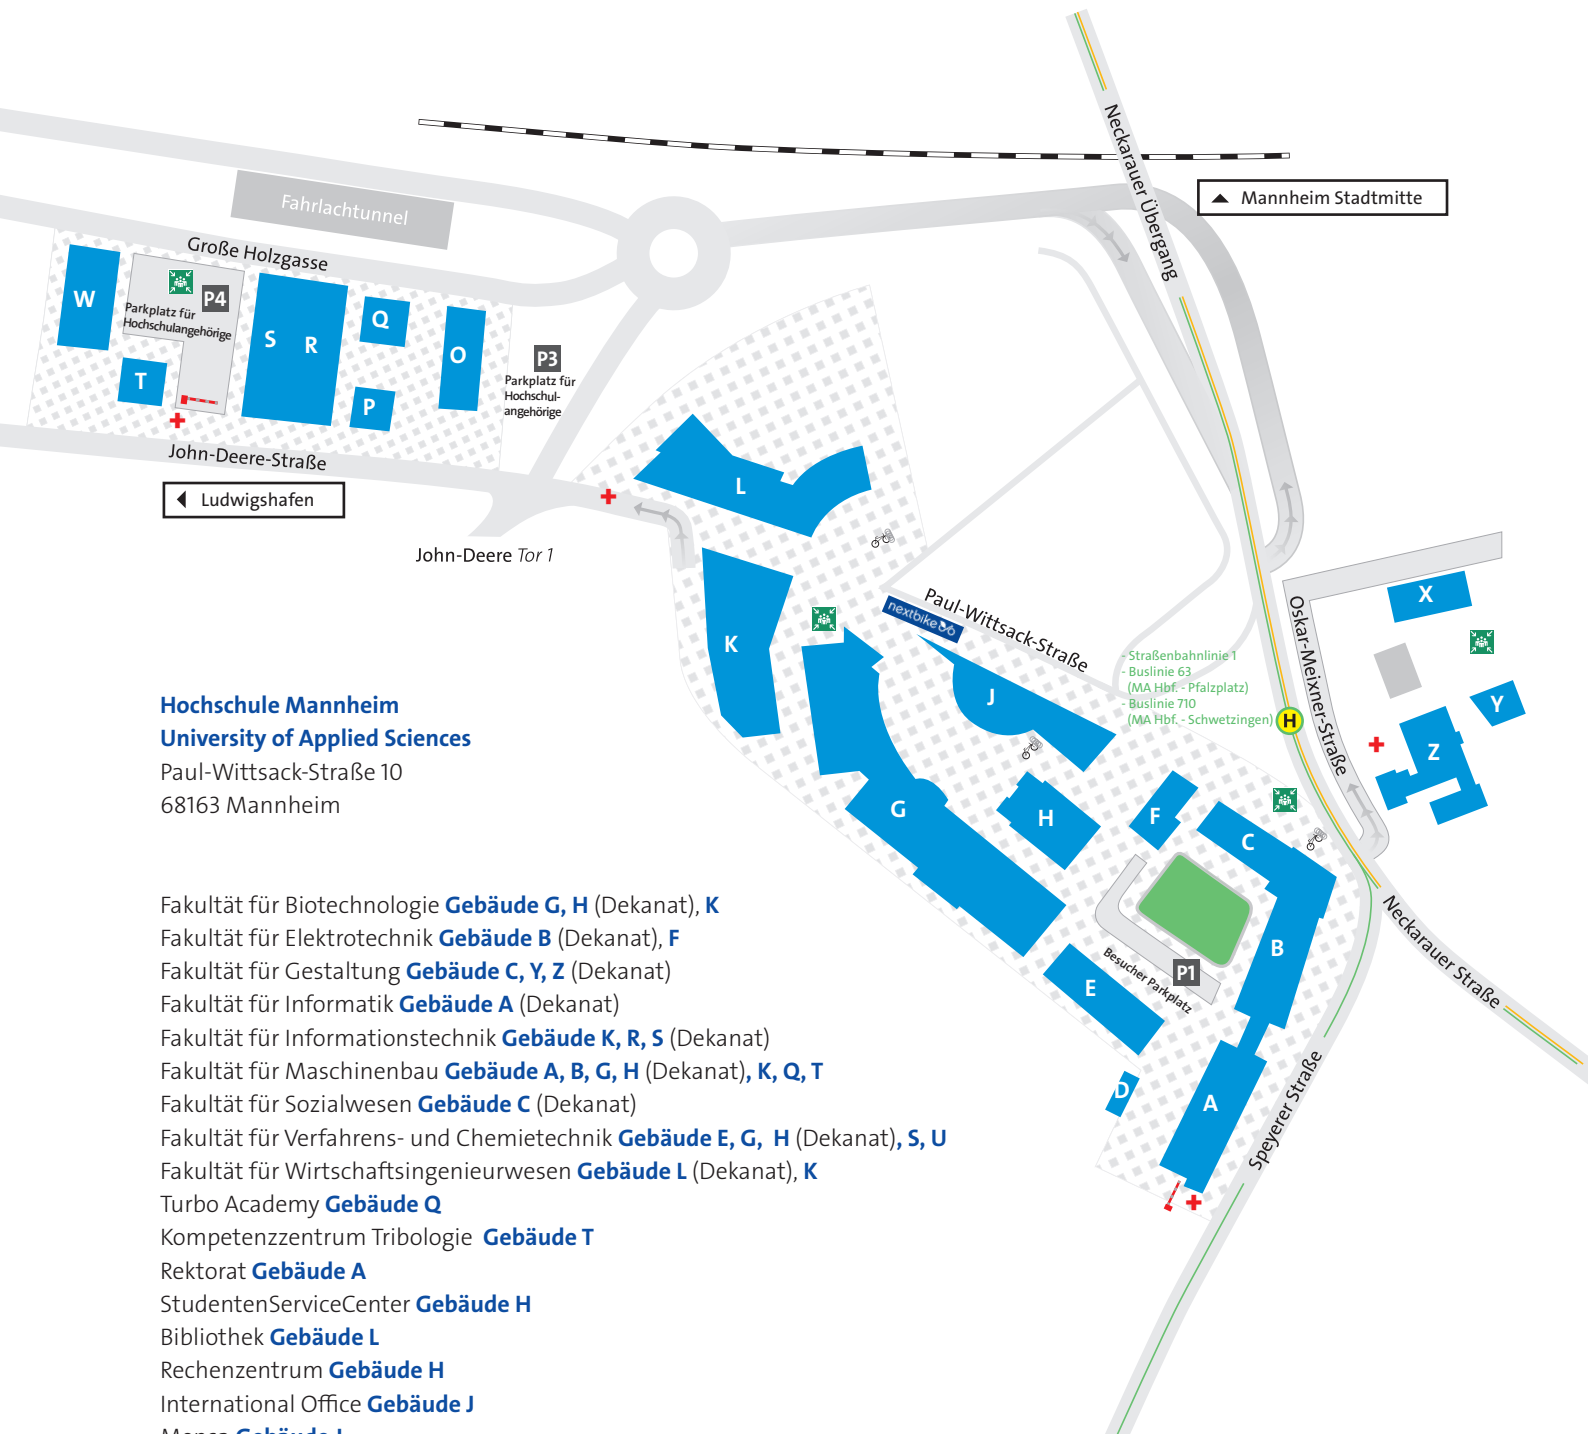

Lehrveranstaltungsplan 1WMI im Wintersemester 2021/2022

Zeit	Montag	Dienstag	Mittwoch	Donnerstag	Freitag
01 08:00 - 09:30	LO ONLINE (SES)		DBT1 ONLINE (REJ)	PPS ONLINE (BIR)	
02 09:45 - 11:15	MK ONLINE (GAF)	PPS ONLINE (BIR)		EK ONLINE (HAT)	LO ONLINE (SES)
03 11:30 - 13:00	MK ONLINE (GAF)		GM ONLINE (CHR)		
04 13:40 - 15:10	DBT1 ONLINE (REJ) PR1 ONLINE (BRI) TPM1 ONLINE (ALS)		GM ONLINE (CHR)		
05 15:20 - 16:50	DBT1 ONLINE (REJ) PR1 ONLINE (BRI) TPM1 ONLINE (ALS)	PR1 ONLINE (BRI) TPM1 ONLINE (ALS)			
06 17:00 - 18:30					

Abkürzungen der Fachnamen

DBT1	Smart Technology
EK	Einkauf
GM	General Management
LO	Logistik
MK	Marketing
PPS	Produktionsplanung und -steuerung
PR1	Moderne Produktionssysteme
TPM1	Innovations- und Technologiemanagement

Hochschule Mannheim
University of Applied Sciences
Paul-Wittsack-Straße 10
68163 Mannheim

- Fakultät für Biotechnologie **Gebäude G, H** (Dekanat), **K**
- Fakultät für Elektrotechnik **Gebäude B** (Dekanat), **F**
- Fakultät für Gestaltung **Gebäude C, Y, Z** (Dekanat)
- Fakultät für Informatik **Gebäude A** (Dekanat)
- Fakultät für Informationstechnik **Gebäude K, R, S** (Dekanat)
- Fakultät für Maschinenbau **Gebäude A, B, G, H** (Dekanat), **K, Q, T**
- Fakultät für Sozialwesen **Gebäude C** (Dekanat)
- Fakultät für Verfahrens- und Chemietechnik **Gebäude E, G, H** (Dekanat), **S, U**
- Fakultät für Wirtschaftsingenieurwesen **Gebäude L** (Dekanat), **K**
- Turbo Academy **Gebäude Q**
- Kompetenzzentrum Tribologie **Gebäude T**
- Rektorat **Gebäude A**
- StudentenServiceCenter **Gebäude H**
- Bibliothek **Gebäude L**
- Rechenzentrum **Gebäude H**
- International Office **Gebäude J**
- Mensa **Gebäude J**
- Aula **Gebäude C**

P Parkplätze

+ Rettungspunkt für den Krankenwagen

 Sammelpunkt

H Haltestelle Hochschule

— Straßenbahnlinie 1

— Buslinie 63 (MA Hbf. - Pfalzplatz)

— Buslinie 710 (MA Hbf. - Schwetzingen)