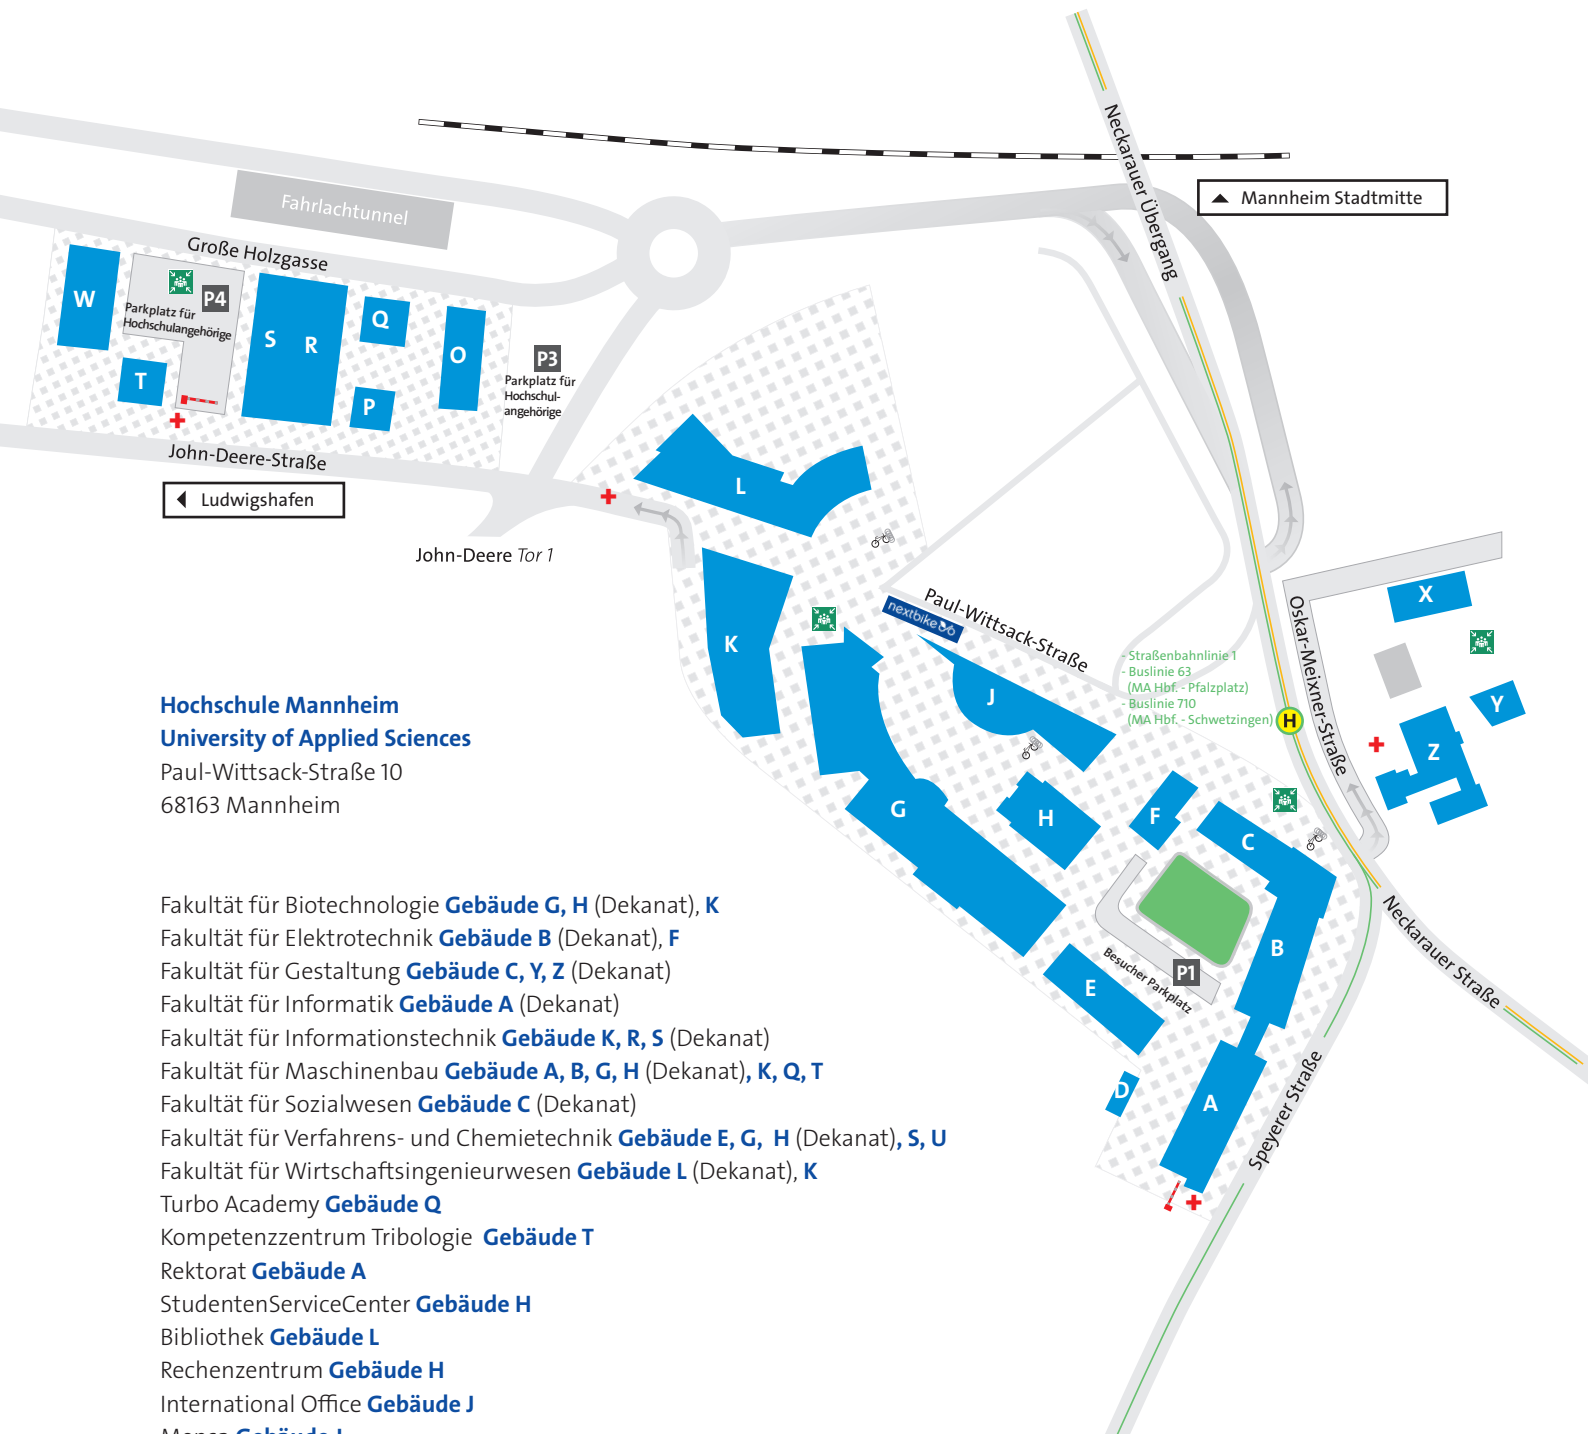

Lehrveranstaltungsplan 1NM im Wintersemester 2021/2022

Zeit	Montag	Dienstag	Mittwoch	Donnerstag	Freitag
01 08:00 - 09:30	PSY ONLINE (BJM)		PSY ONLINE (BJM)		
02 09:45 - 11:15	SPV ONLINE (FES)	SPV ONLINE (FES)			COM ONLINE (MAR)
03 12:00 - 13:30	ECO ONLINE (KBL)	ELS ONLINE (KÖZ)	ECO ONLINE (KBL)		COM ONLINE (MAR)
04 13:40 - 15:10		EI ONLINE (VET)		EI ONLINE (VET) ELS ONLINE (KÖZ)	
05 15:20 - 16:50				BMS ONLINE (RUO)	
06 17:00 - 18:30				BMS ONLINE (RUO)	

Hochschule Mannheim
University of Applied Sciences
Paul-Wittsack-Straße 10
68163 Mannheim

- Fakultät für Biotechnologie **Gebäude G, H** (Dekanat), **K**
- Fakultät für Elektrotechnik **Gebäude B** (Dekanat), **F**
- Fakultät für Gestaltung **Gebäude C, Y, Z** (Dekanat)
- Fakultät für Informatik **Gebäude A** (Dekanat)
- Fakultät für Informationstechnik **Gebäude K, R, S** (Dekanat)
- Fakultät für Maschinenbau **Gebäude A, B, G, H** (Dekanat), **K, Q, T**
- Fakultät für Sozialwesen **Gebäude C** (Dekanat)
- Fakultät für Verfahrens- und Chemietechnik **Gebäude E, G, H** (Dekanat), **S, U**
- Fakultät für Wirtschaftsingenieurwesen **Gebäude L** (Dekanat), **K**
- Turbo Academy **Gebäude Q**
- Kompetenzzentrum Tribologie **Gebäude T**
- Rektorat **Gebäude A**
- StudentenServiceCenter **Gebäude H**
- Bibliothek **Gebäude L**
- Rechenzentrum **Gebäude H**
- International Office **Gebäude J**
- Mensa **Gebäude J**
- Aula **Gebäude C**

P Parkplätze

+ Rettungspunkt für den Krankenwagen

 Sammelpunkt

H Haltestelle Hochschule

— Straßenbahnlinie 1

— Buslinie 63 (MA Hbf. - Pfalzplatz)

— Buslinie 710 (MA Hbf. - Schwetzingen)