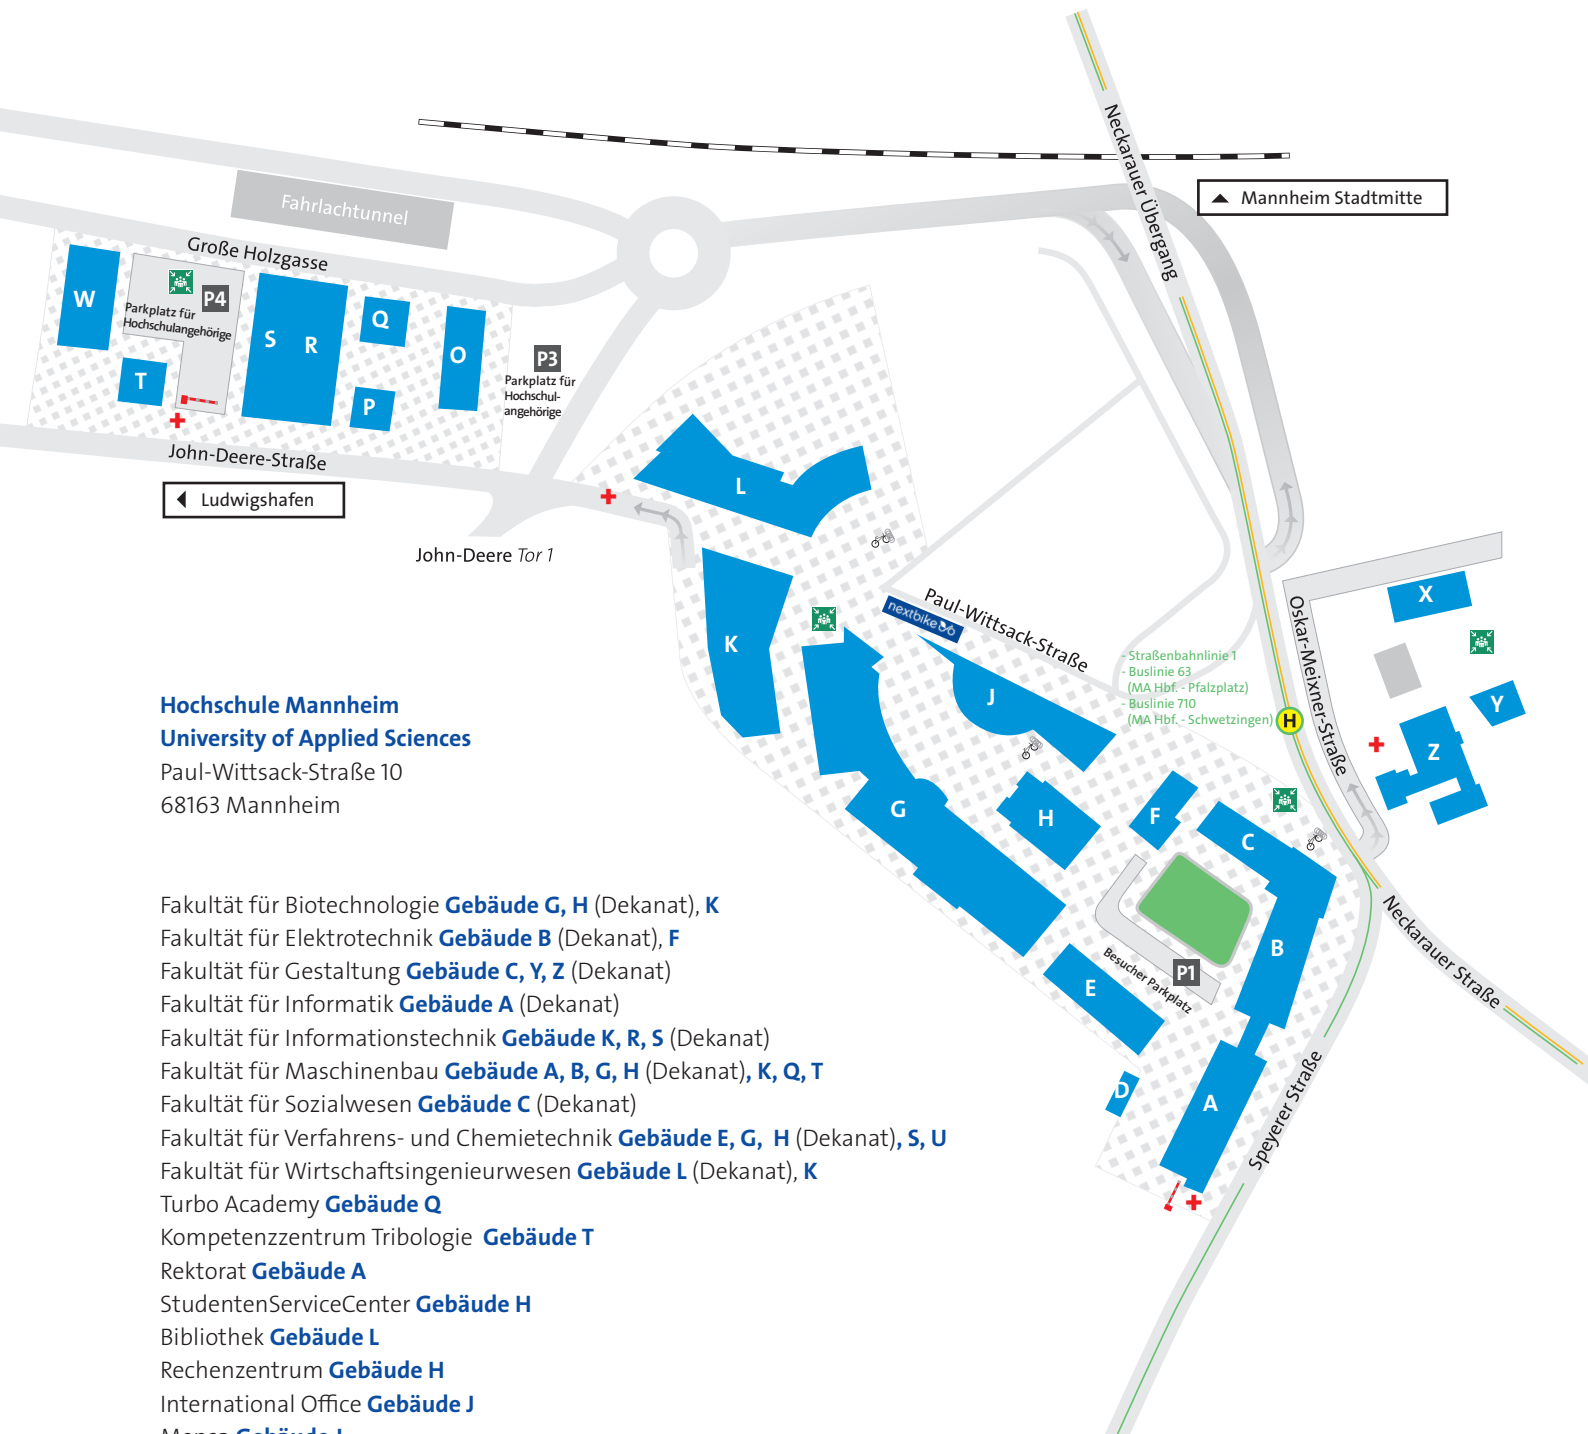

Hochschule Mannheim
University of Applied Sciences
Paul-Wittsack-Straße 10
68163 Mannheim

- Fakultät für Biotechnologie **Gebäude G, H** (Dekanat), **K**
- Fakultät für Elektrotechnik **Gebäude B** (Dekanat), **F**
- Fakultät für Gestaltung **Gebäude C, Y, Z** (Dekanat)
- Fakultät für Informatik **Gebäude A** (Dekanat)
- Fakultät für Informationstechnik **Gebäude K, R, S** (Dekanat)
- Fakultät für Maschinenbau **Gebäude A, B, G, H** (Dekanat), **K, Q, T**
- Fakultät für Sozialwesen **Gebäude C** (Dekanat)
- Fakultät für Verfahrens- und Chemietechnik **Gebäude E, G, H** (Dekanat), **S, U**
- Fakultät für Wirtschaftsingenieurwesen **Gebäude L** (Dekanat), **K**
- Turbo Academy **Gebäude Q**
- Kompetenzzentrum Tribologie **Gebäude T**
- Rektorat **Gebäude A**
- StudentenServiceCenter **Gebäude H**
- Bibliothek **Gebäude L**
- Rechenzentrum **Gebäude H**
- International Office **Gebäude J**
- Mensa **Gebäude J**
- Aula **Gebäude C**

P Parkplätze

+ Rettungspunkt für den Krankenwagen

Sammelpunkt

H Haltestelle Hochschule

— Straßenbahnlinie 1

— Buslinie 63 (MA Hbf. - Pfalzplatz)

— Buslinie 710 (MA Hbf. - Schwetzingen)