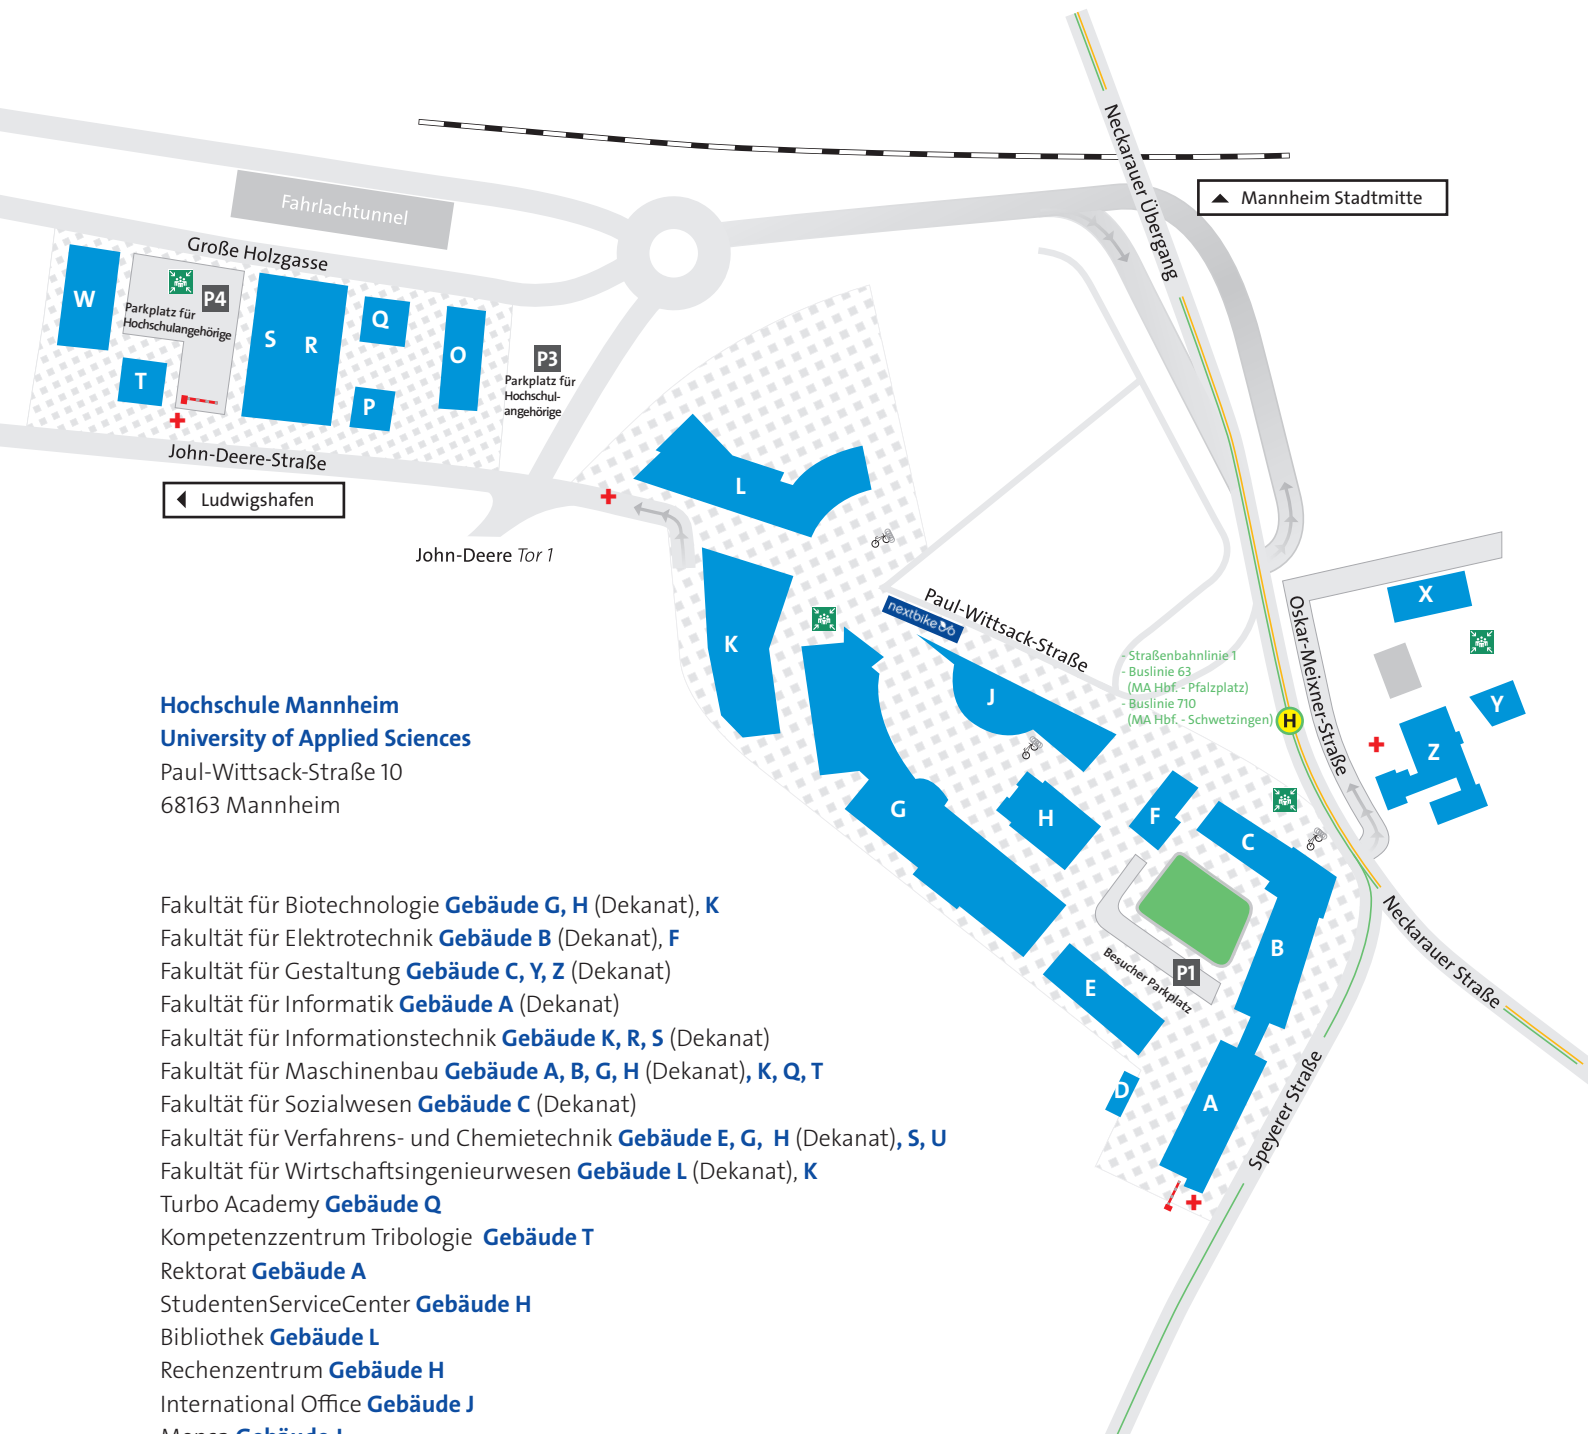

Lehrveranstaltungsplan IIM im Wintersemester 2021/2022

Zeit	Montag	Dienstag	Mittwoch	Donnerstag	Freitag
01 08:00 - 09:30		SPP ONLINE (ARE)	APV A010 (NAT)	PSE1 A-117 (KNU) PSE1 A-117 (KOK)	
02 09:45 - 11:15		SPP ONLINE (ARE)	APV ONLINE (NAT)	PSE1 A-117 (KNU) PSE1 A-117 (KOK)	SWA A212 (KNO)
03 12:00 - 13:30			WIF ONLINE (LET) WIF ONLINE (NAT)	COM ONLINE (SCA)	SWA A212 (KNO)
04 13:40 - 15:10	REE A107 (SMI)		COM ONLINE (SCA)	MSO A212 (MEN) MSO A212 (SRR)	PSE1 ONLINE (KNU) PSE1 ONLINE (KOK)
05 15:20 - 16:50	RE-I A212 (LBI1) REE A107 (SMI)	DTP K019 (KOK) DTP K019 (KAE)		MSO A212 (MEN) MSO A212 (SRR)	
06 17:00 - 18:30	RE-I A212 (LBI1)	DTP K019 (KOK) DTP K019 (KAE)			

Hochschule Mannheim University of Applied Sciences

Paul-Wittsack-Straße 10
68163 Mannheim

- Fakultät für Biotechnologie **Gebäude G, H** (Dekanat), **K**
Fakultät für Elektrotechnik **Gebäude B** (Dekanat), **F**
Fakultät für Gestaltung **Gebäude C, Y, Z** (Dekanat)
Fakultät für Informatik **Gebäude A** (Dekanat)
Fakultät für Informationstechnik **Gebäude K, R, S** (Dekanat)
Fakultät für Maschinenbau **Gebäude A, B, G, H** (Dekanat), **K, Q, T**
Fakultät für Sozialwesen **Gebäude C** (Dekanat)
Fakultät für Verfahrens- und Chemietechnik **Gebäude E, G, H** (Dekanat), **S, U**
Fakultät für Wirtschaftsingenieurwesen **Gebäude L** (Dekanat), **K**
Turbo Academy **Gebäude Q**
Kompetenzzentrum Tribologie **Gebäude T**
Rektorat **Gebäude A**
StudentenServiceCenter **Gebäude H**
Bibliothek **Gebäude L**
Rechenzentrum **Gebäude H**
International Office **Gebäude J**
Mensa **Gebäude J**
Aula **Gebäude C**

P Parkplätze

+ Rettungspunkt für den Krankenwagen

S Sammelpunkt

H Haltestelle Hochschule

— Straßenbahnlinie 1

— Buslinie 63 (MA Hbf. - Pfalzplatz)

— Buslinie 710 (MA Hbf. - Schwetzingen)