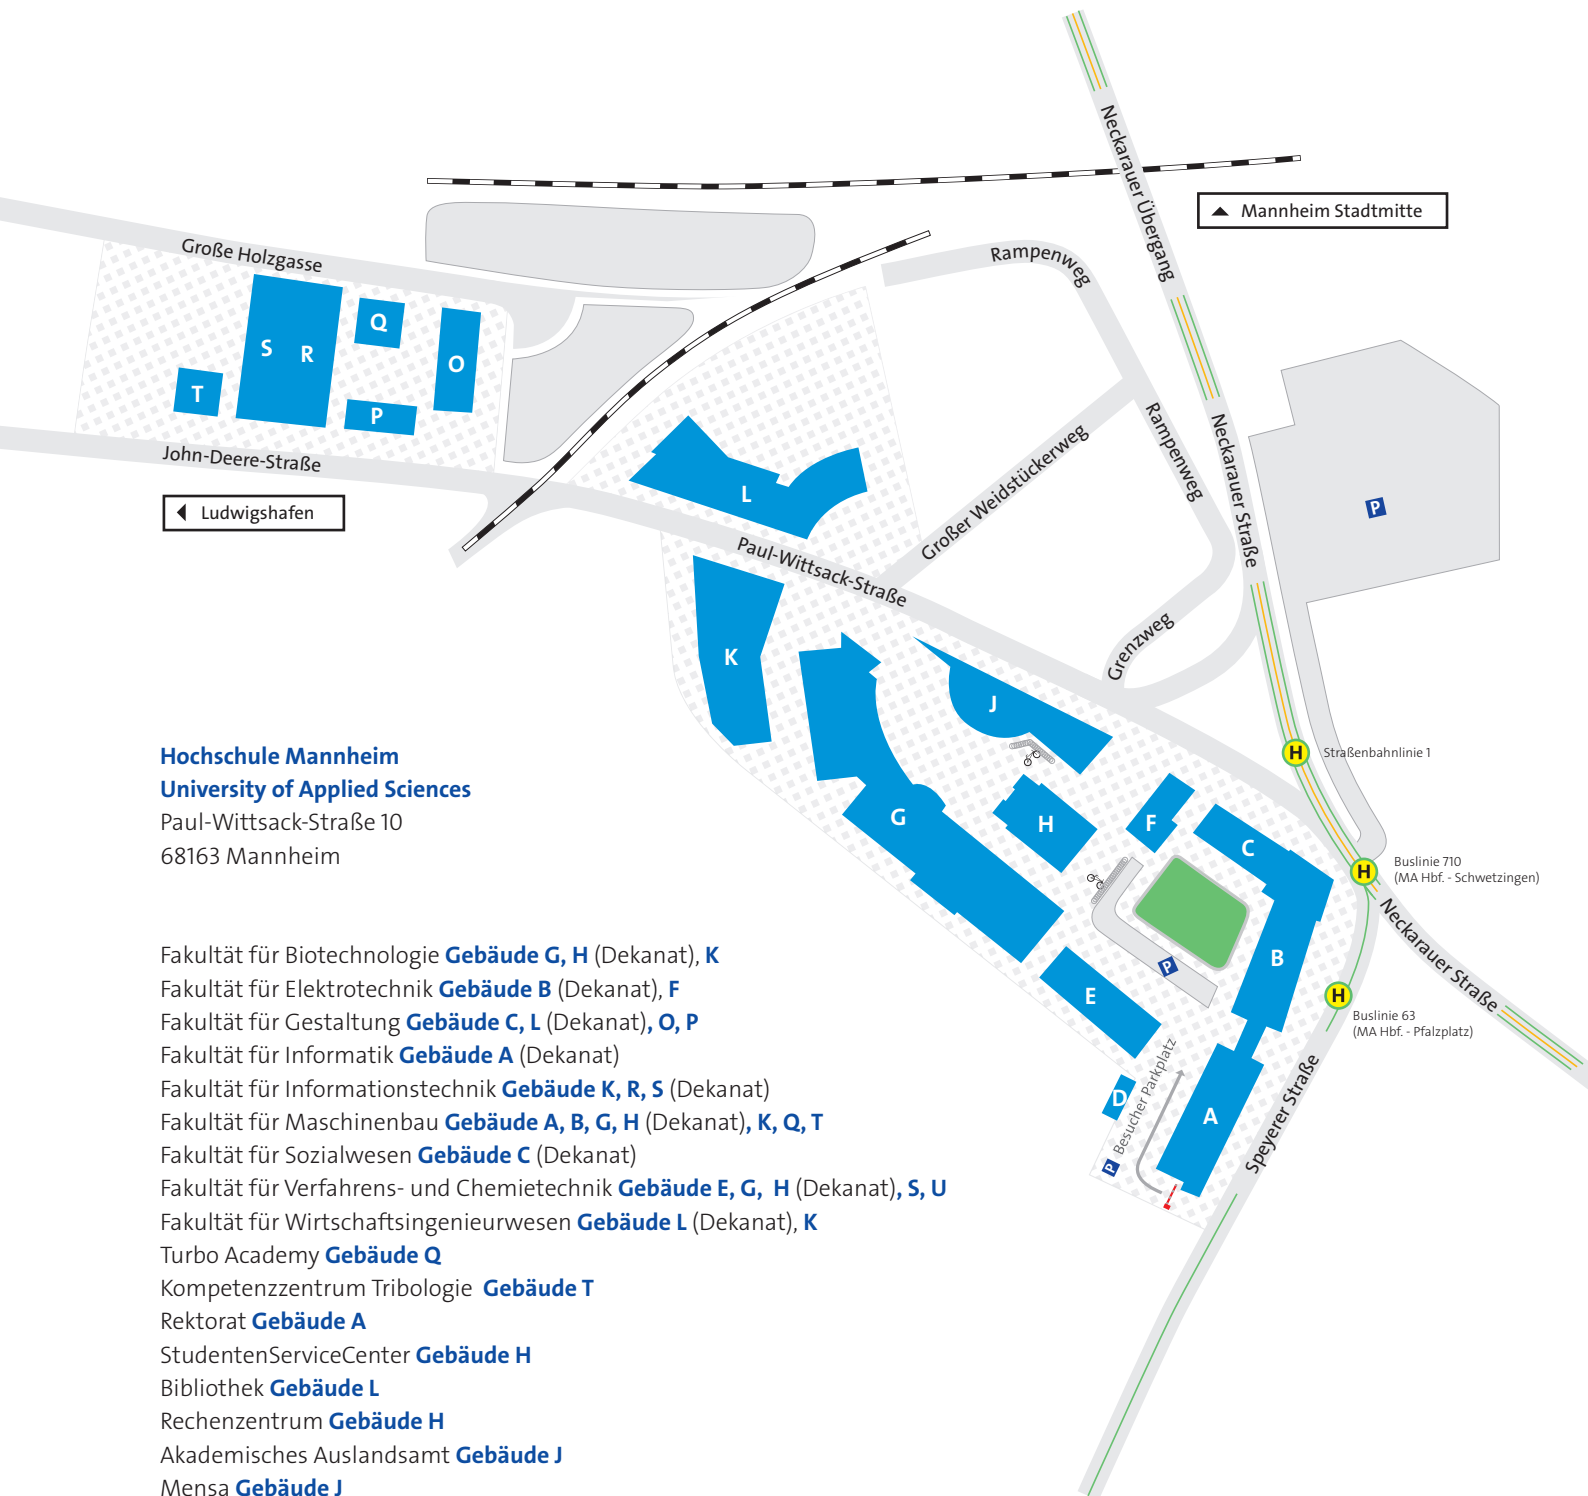

Lehrveranstaltungsplan 4UIB im Sommersemester 2024

Zeit	Montag	Dienstag	Mittwoch	Donnerstag	Freitag
01 08:00 - 09:30					
02 09:45 - 11:15			USP A012 (HAY) USP A012 (GRT)		
03 11:30 - 13:00			USP A012 (GRT) USP A012 (HAY)		
04 13:40 - 15:10			USP A012 (GRT) USP A012 (HAY)		
05 15:20 - 16:50			APWI A012 (GRT)		
06 17:00 - 18:30			APWI A012 (GRT)		

Abkürzungen der Fachnamen

APWI Ausgewählte Probleme der Wirtschaftsinformatik

USP Unternehmens-Software-Projekt

Hochschule Mannheim
University of Applied Sciences
Paul-Wittsack-Straße 10
68163 Mannheim

- Fakultät für Biotechnologie **Gebäude G, H** (Dekanat), **K**
- Fakultät für Elektrotechnik **Gebäude B** (Dekanat), **F**
- Fakultät für Gestaltung **Gebäude C, L** (Dekanat), **O, P**
- Fakultät für Informatik **Gebäude A** (Dekanat)
- Fakultät für Informationstechnik **Gebäude K, R, S** (Dekanat)
- Fakultät für Maschinenbau **Gebäude A, B, G, H** (Dekanat), **K, Q, T**
- Fakultät für Sozialwesen **Gebäude C** (Dekanat)
- Fakultät für Verfahrens- und Chemietechnik **Gebäude E, G, H** (Dekanat), **S, U**
- Fakultät für Wirtschaftsingenieurwesen **Gebäude L** (Dekanat), **K**
- Turbo Academy **Gebäude Q**
- Kompetenzzentrum Tribologie **Gebäude T**
- Rektorat **Gebäude A**
- StudentenServiceCenter **Gebäude H**
- Bibliothek **Gebäude L**
- Rechenzentrum **Gebäude H**
- Akademisches Auslandsamt **Gebäude J**
- Mensa **Gebäude J**
- Aula **Gebäude C**

P Parkplätze

H Haltestelle Neckarauer Übergang
Straßenbahnlinie 1
Buslinie 63 (MA Hbf. - Pfalzplatz)
Buslinie 710 (MA Hbf. - Schwetzingen)