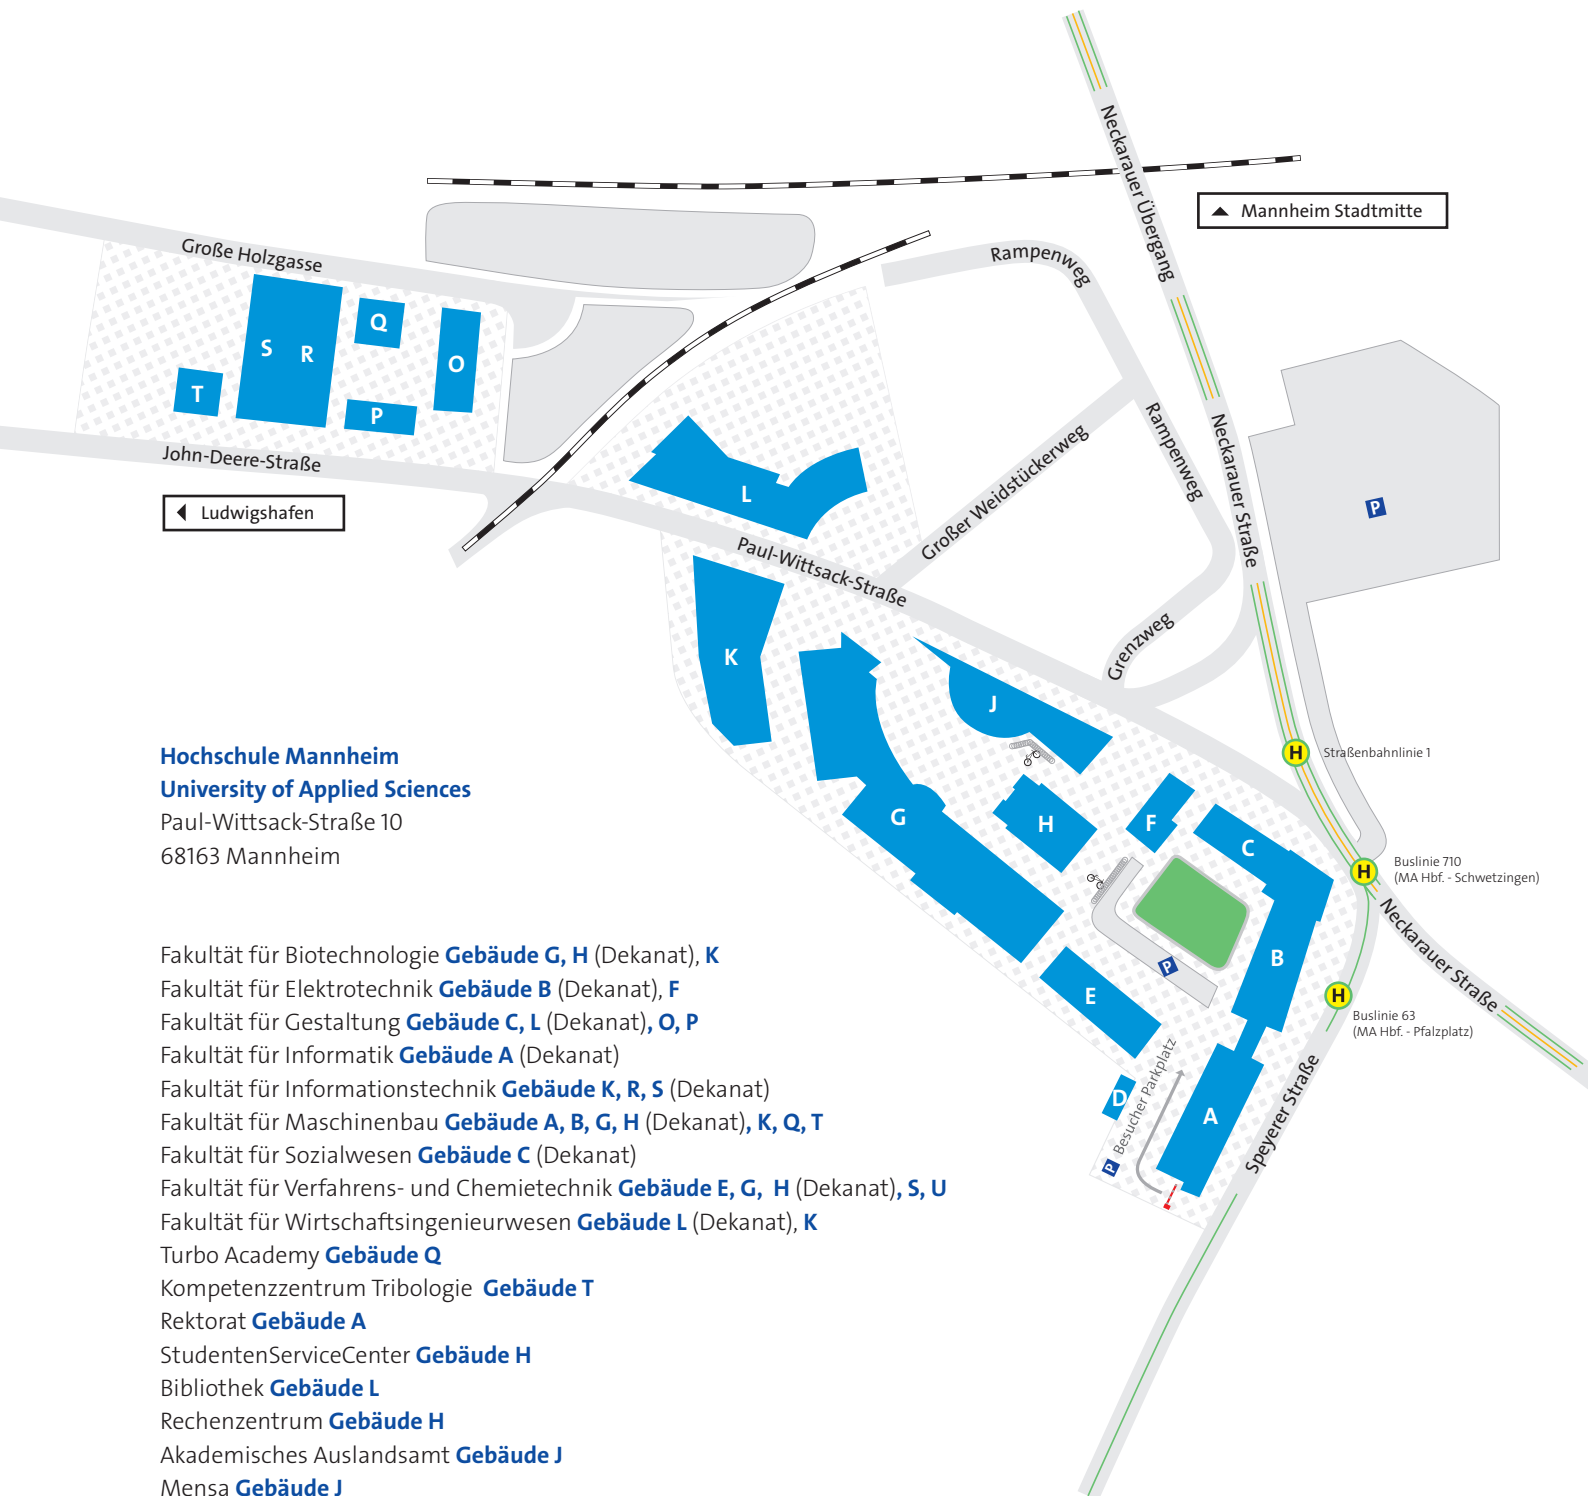

Lehrveranstaltungsplan 3MEB im Wintersemester 2024/2025

Zeit	Montag	Dienstag	Mittwoch	Donnerstag	Freitag
01 08:00 - 09:30	ES L012 (JUN)		SE1 S220 (SKH)		
02 09:45 - 11:15	ES L012 (JUN)	EAT U210 (HMM)	MEL L012 (HLF)		MA3 ONLINE (LGU)
03 (): 11:30 - 13:00 (): 12:00 - 13:30		EAT U210 (HMM)		SE1 S221 (SKH)	
04 13:40 - 15:10		ENB2 L112 (CLE) ENC1 L011 (BRD)	ENB2 L011 (SHE) ENB2 L206 (SMN) ENC1 L210 (BRD)	MA3 A212 (LGU)	
05 15:20 - 16:50	BWL L014 (LBA_SVS)	ENB2 L112 (CLE) ENC1 L011 (BRD)	ENB2 L011 (SHE) ENB2 L206 (SMN) ENC1 L210 (BRD) GP H0807 (LBAE3)	IZI R108 (BLP) MEL A309 (HLF)	
06 17:00 - 18:30	BWL L014 (LBA_SVS)		GP H0807 (LBAE3)	IZI R108 (BLP)	

Hochschule Mannheim
University of Applied Sciences
Paul-Wittsack-Straße 10
68163 Mannheim

- Fakultät für Biotechnologie **Gebäude G, H** (Dekanat), **K**
- Fakultät für Elektrotechnik **Gebäude B** (Dekanat), **F**
- Fakultät für Gestaltung **Gebäude C, L** (Dekanat), **O, P**
- Fakultät für Informatik **Gebäude A** (Dekanat)
- Fakultät für Informationstechnik **Gebäude K, R, S** (Dekanat)
- Fakultät für Maschinenbau **Gebäude A, B, G, H** (Dekanat), **K, Q, T**
- Fakultät für Sozialwesen **Gebäude C** (Dekanat)
- Fakultät für Verfahrens- und Chemietechnik **Gebäude E, G, H** (Dekanat), **S, U**
- Fakultät für Wirtschaftsingenieurwesen **Gebäude L** (Dekanat), **K**
- Turbo Academy **Gebäude Q**
- Kompetenzzentrum Tribologie **Gebäude T**
- Rektorat **Gebäude A**
- StudentenServiceCenter **Gebäude H**
- Bibliothek **Gebäude L**
- Rechenzentrum **Gebäude H**
- Akademisches Auslandsamt **Gebäude J**
- Mensa **Gebäude J**
- Aula **Gebäude C**

P Parkplätze

H Haltestelle Neckarauer Übergang
Straßenbahnlinie 1
Buslinie 63 (MA Hbf. - Pfalzplatz)
Buslinie 710 (MA Hbf. - Schwetzingen)