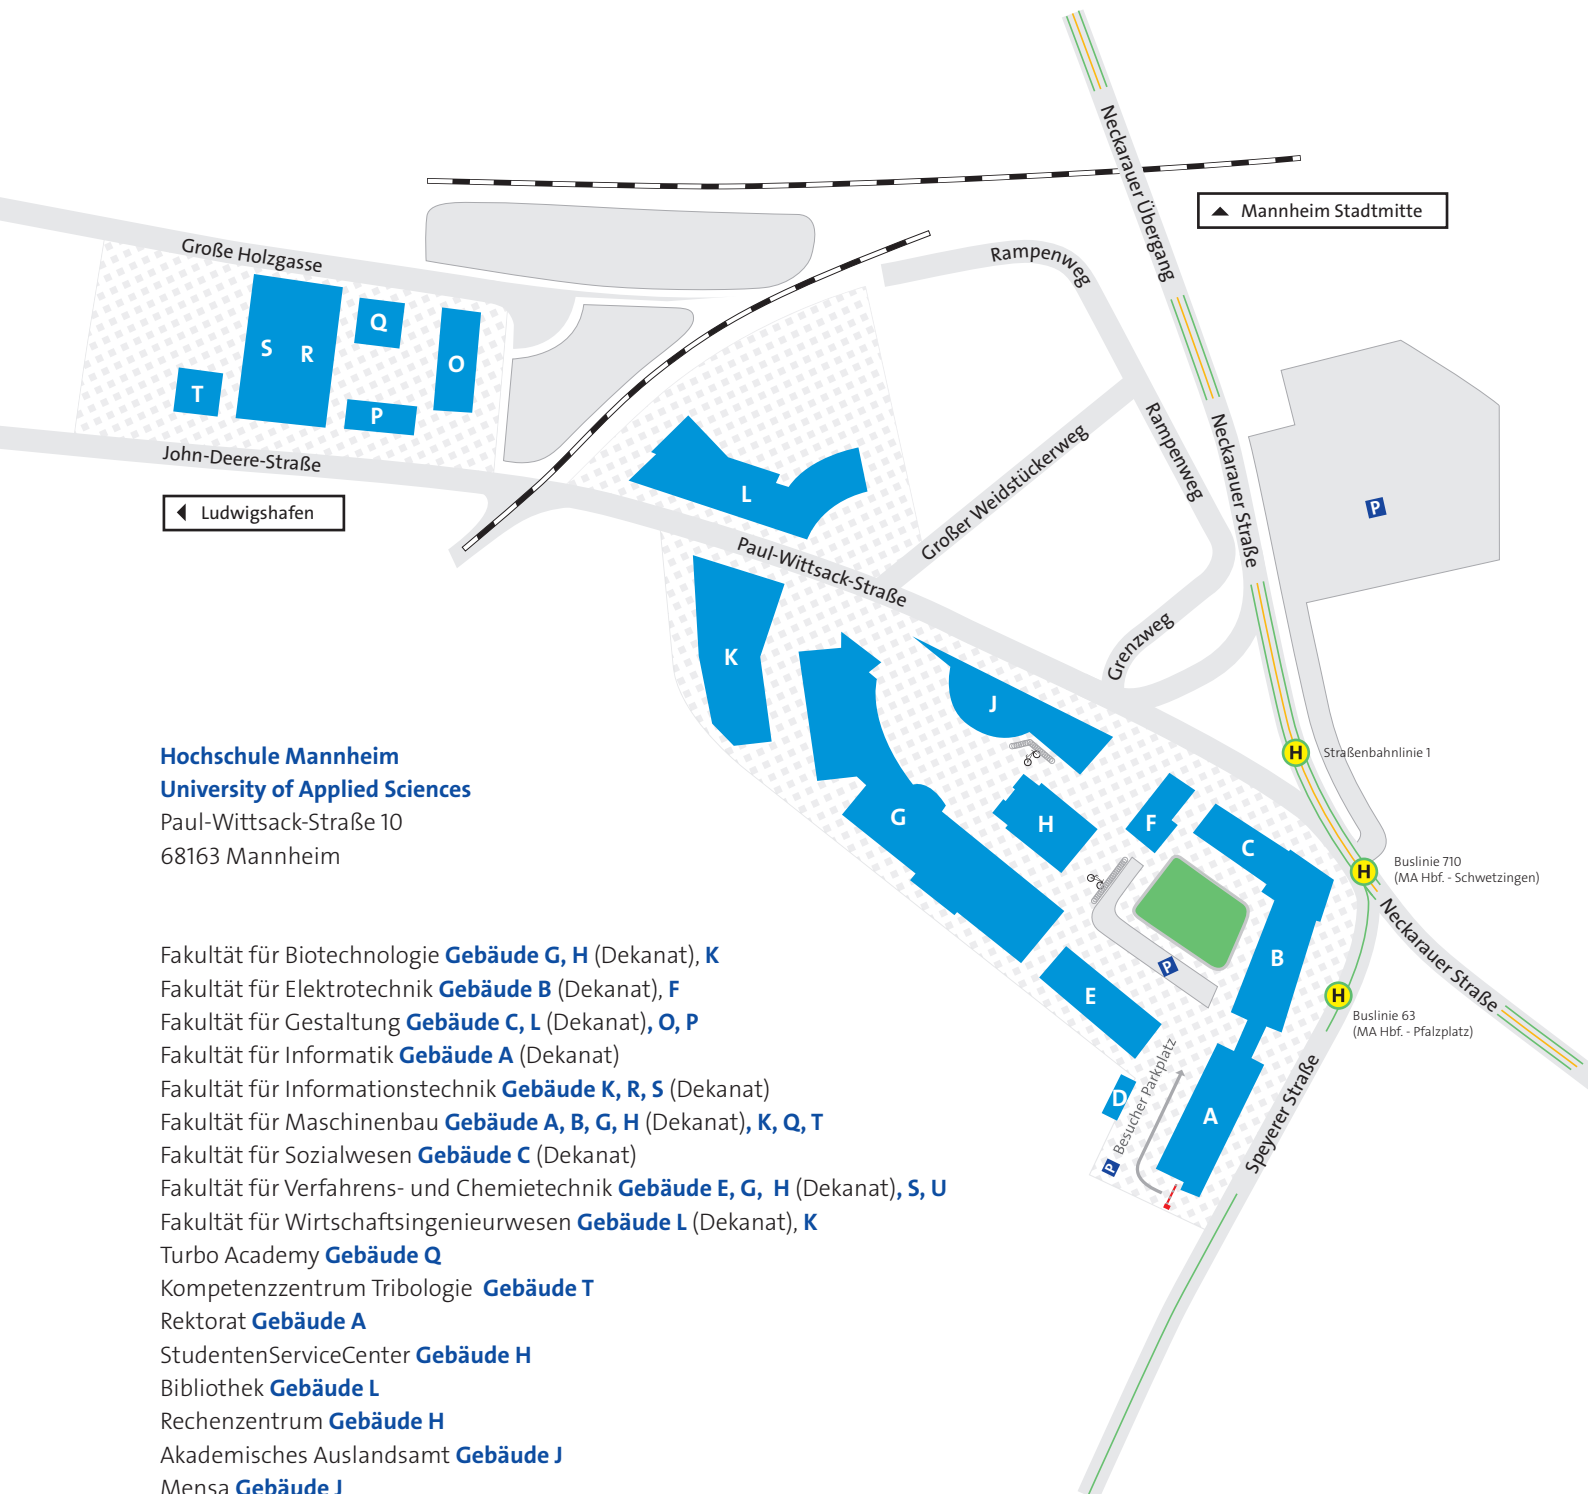

Hochschule Mannheim
University of Applied Sciences
Paul-Wittsack-Straße 10
68163 Mannheim

- Fakultät für Biotechnologie **Gebäude G, H** (Dekanat), **K**
- Fakultät für Elektrotechnik **Gebäude B** (Dekanat), **F**
- Fakultät für Gestaltung **Gebäude C, L** (Dekanat), **O, P**
- Fakultät für Informatik **Gebäude A** (Dekanat)
- Fakultät für Informationstechnik **Gebäude K, R, S** (Dekanat)
- Fakultät für Maschinenbau **Gebäude A, B, G, H** (Dekanat), **K, Q, T**
- Fakultät für Sozialwesen **Gebäude C** (Dekanat)
- Fakultät für Verfahrens- und Chemietechnik **Gebäude E, G, H** (Dekanat), **S, U**
- Fakultät für Wirtschaftsingenieurwesen **Gebäude L** (Dekanat), **K**
- Turbo Academy **Gebäude Q**
- Kompetenzzentrum Tribologie **Gebäude T**
- Rektorat **Gebäude A**
- StudentenServiceCenter **Gebäude H**
- Bibliothek **Gebäude L**
- Rechenzentrum **Gebäude H**
- Akademisches Auslandsamt **Gebäude J**
- Mensa **Gebäude J**
- Aula **Gebäude C**

P Parkplätze

H Haltestelle Neckarauer Übergang
Straßenbahnlinie 1
Buslinie 63 (MA Hbf. - Pfalzplatz)
Buslinie 710 (MA Hbf. - Schwetzingen)