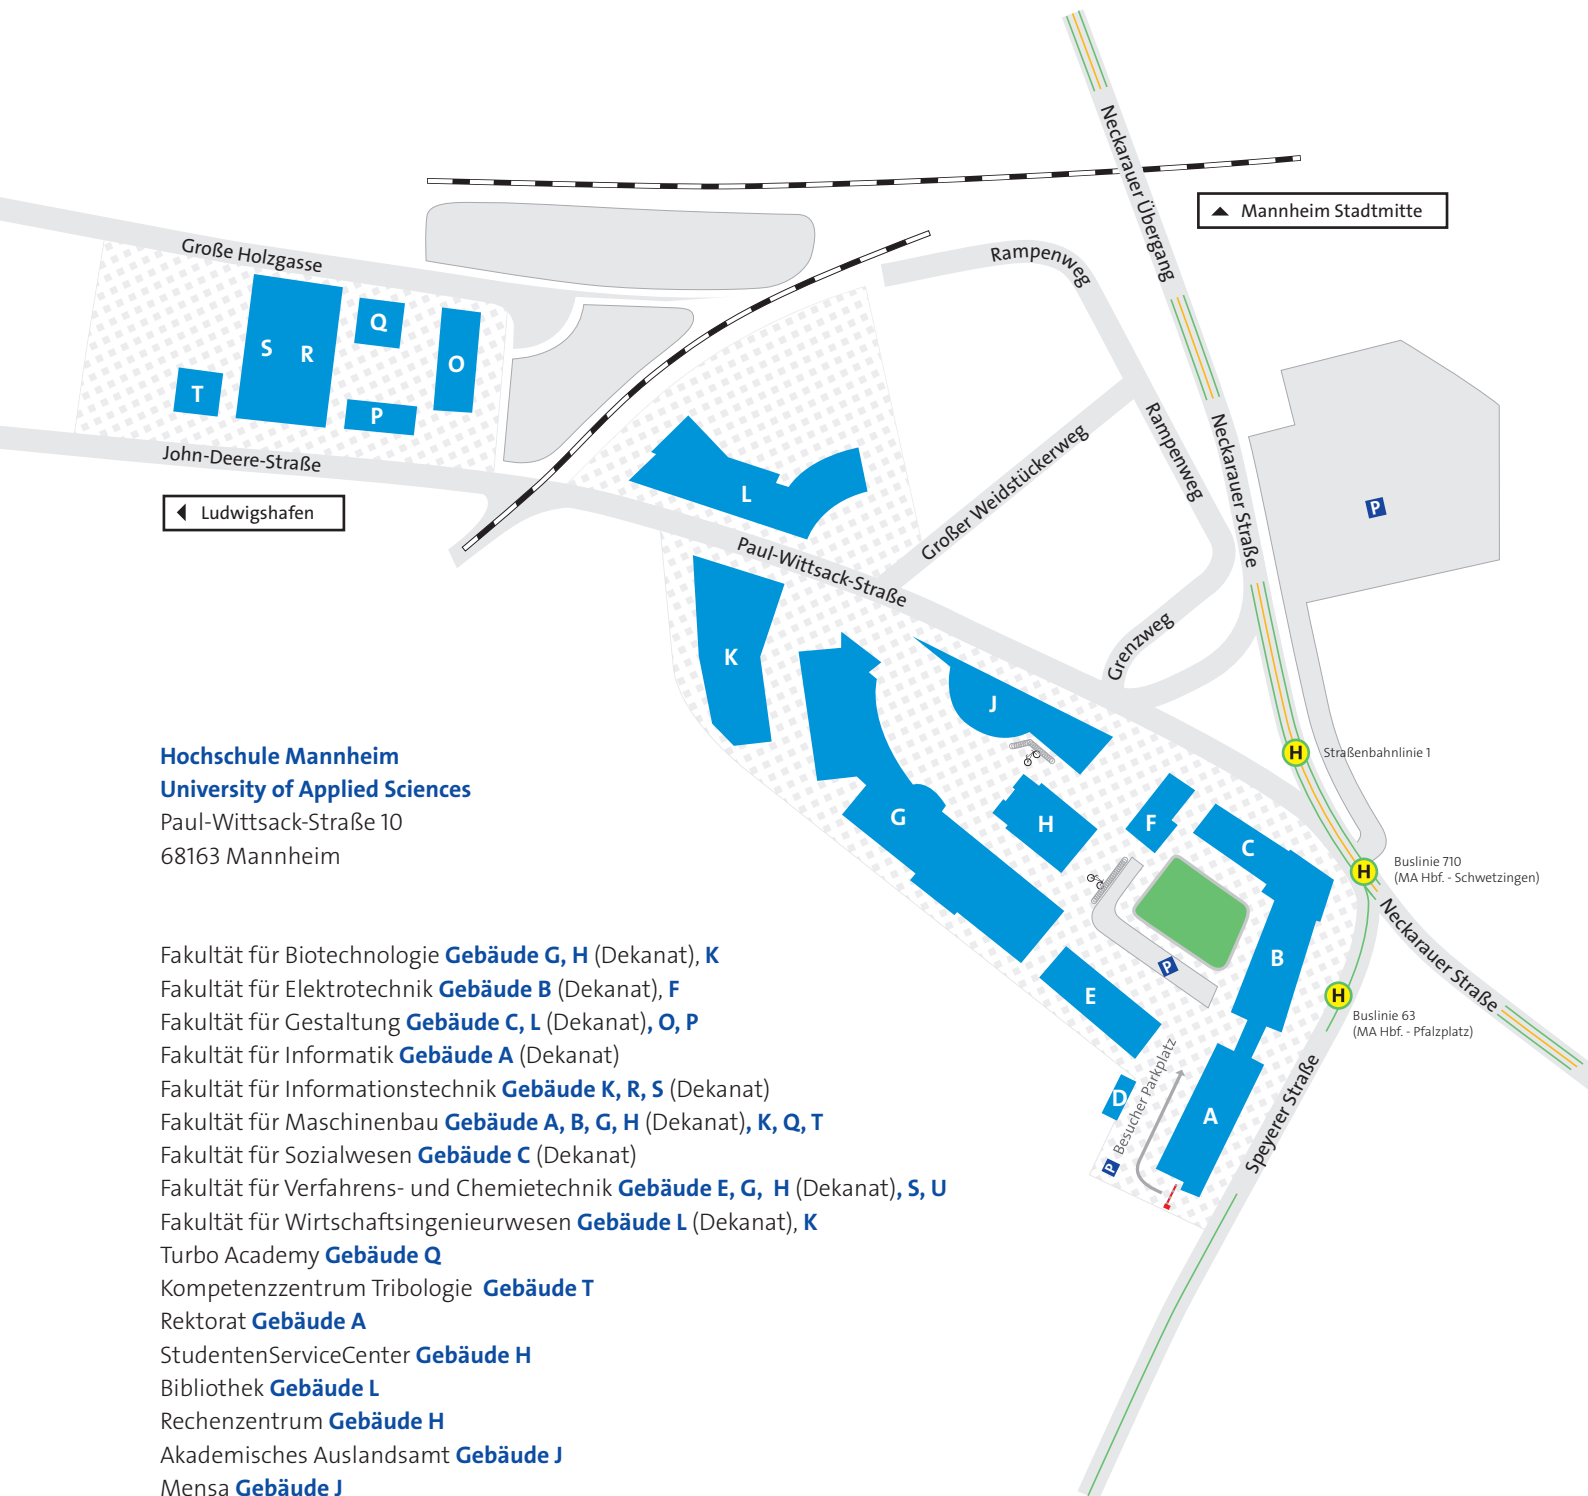

Lehrveranstaltungsplan 2BME_RBT im Wintersemester 2024/2025

Zeit	Montag	Dienstag	Mittwoch	Donnerstag	Freitag
01 08:00 - 09:30				MOME L011 (KIO)	IBDE H0809 (KPF)
02 09:45 - 11:15	PHDE L208 (MUI)	CECE L215 (GDE)	PDPE L215 (FRC)	MAME A210 (WPH)	IBDE H0809 (KPF)
03 11:30 - 13:00		CECE L215 (GDE)	DPLE G211 (FRC)	BINE L013 (KSL)	IBDE H0809 (KPF)
04 13:40 - 15:10	PRME L215 (BEU)		DPLE G211 (FRC)		IBDE H0809 (KPF)
05 15:20 - 16:50		IEAE L111 (KUZ)	EBTE L014 (SWZ)	RTTE G045 (BCS)	
06 17:00 - 18:30				BISE G137 (RUO)	EPRE H1007 (RMC)

Hochschule Mannheim
University of Applied Sciences
Paul-Wittsack-Straße 10
68163 Mannheim

- Fakultät für Biotechnologie **Gebäude G, H** (Dekanat), **K**
- Fakultät für Elektrotechnik **Gebäude B** (Dekanat), **F**
- Fakultät für Gestaltung **Gebäude C, L** (Dekanat), **O, P**
- Fakultät für Informatik **Gebäude A** (Dekanat)
- Fakultät für Informationstechnik **Gebäude K, R, S** (Dekanat)
- Fakultät für Maschinenbau **Gebäude A, B, G, H** (Dekanat), **K, Q, T**
- Fakultät für Sozialwesen **Gebäude C** (Dekanat)
- Fakultät für Verfahrens- und Chemietechnik **Gebäude E, G, H** (Dekanat), **S, U**
- Fakultät für Wirtschaftsingenieurwesen **Gebäude L** (Dekanat), **K**
- Turbo Academy **Gebäude Q**
- Kompetenzzentrum Tribologie **Gebäude T**
- Rektorat **Gebäude A**
- StudentenServiceCenter **Gebäude H**
- Bibliothek **Gebäude L**
- Rechenzentrum **Gebäude H**
- Akademisches Auslandsamt **Gebäude J**
- Mensa **Gebäude J**
- Aula **Gebäude C**

P Parkplätze

H Haltestelle Neckarauer Übergang
Straßenbahnlinie 1
Buslinie 63 (MA Hbf. - Pfalzplatz)
Buslinie 710 (MA Hbf. - Schwetzingen)