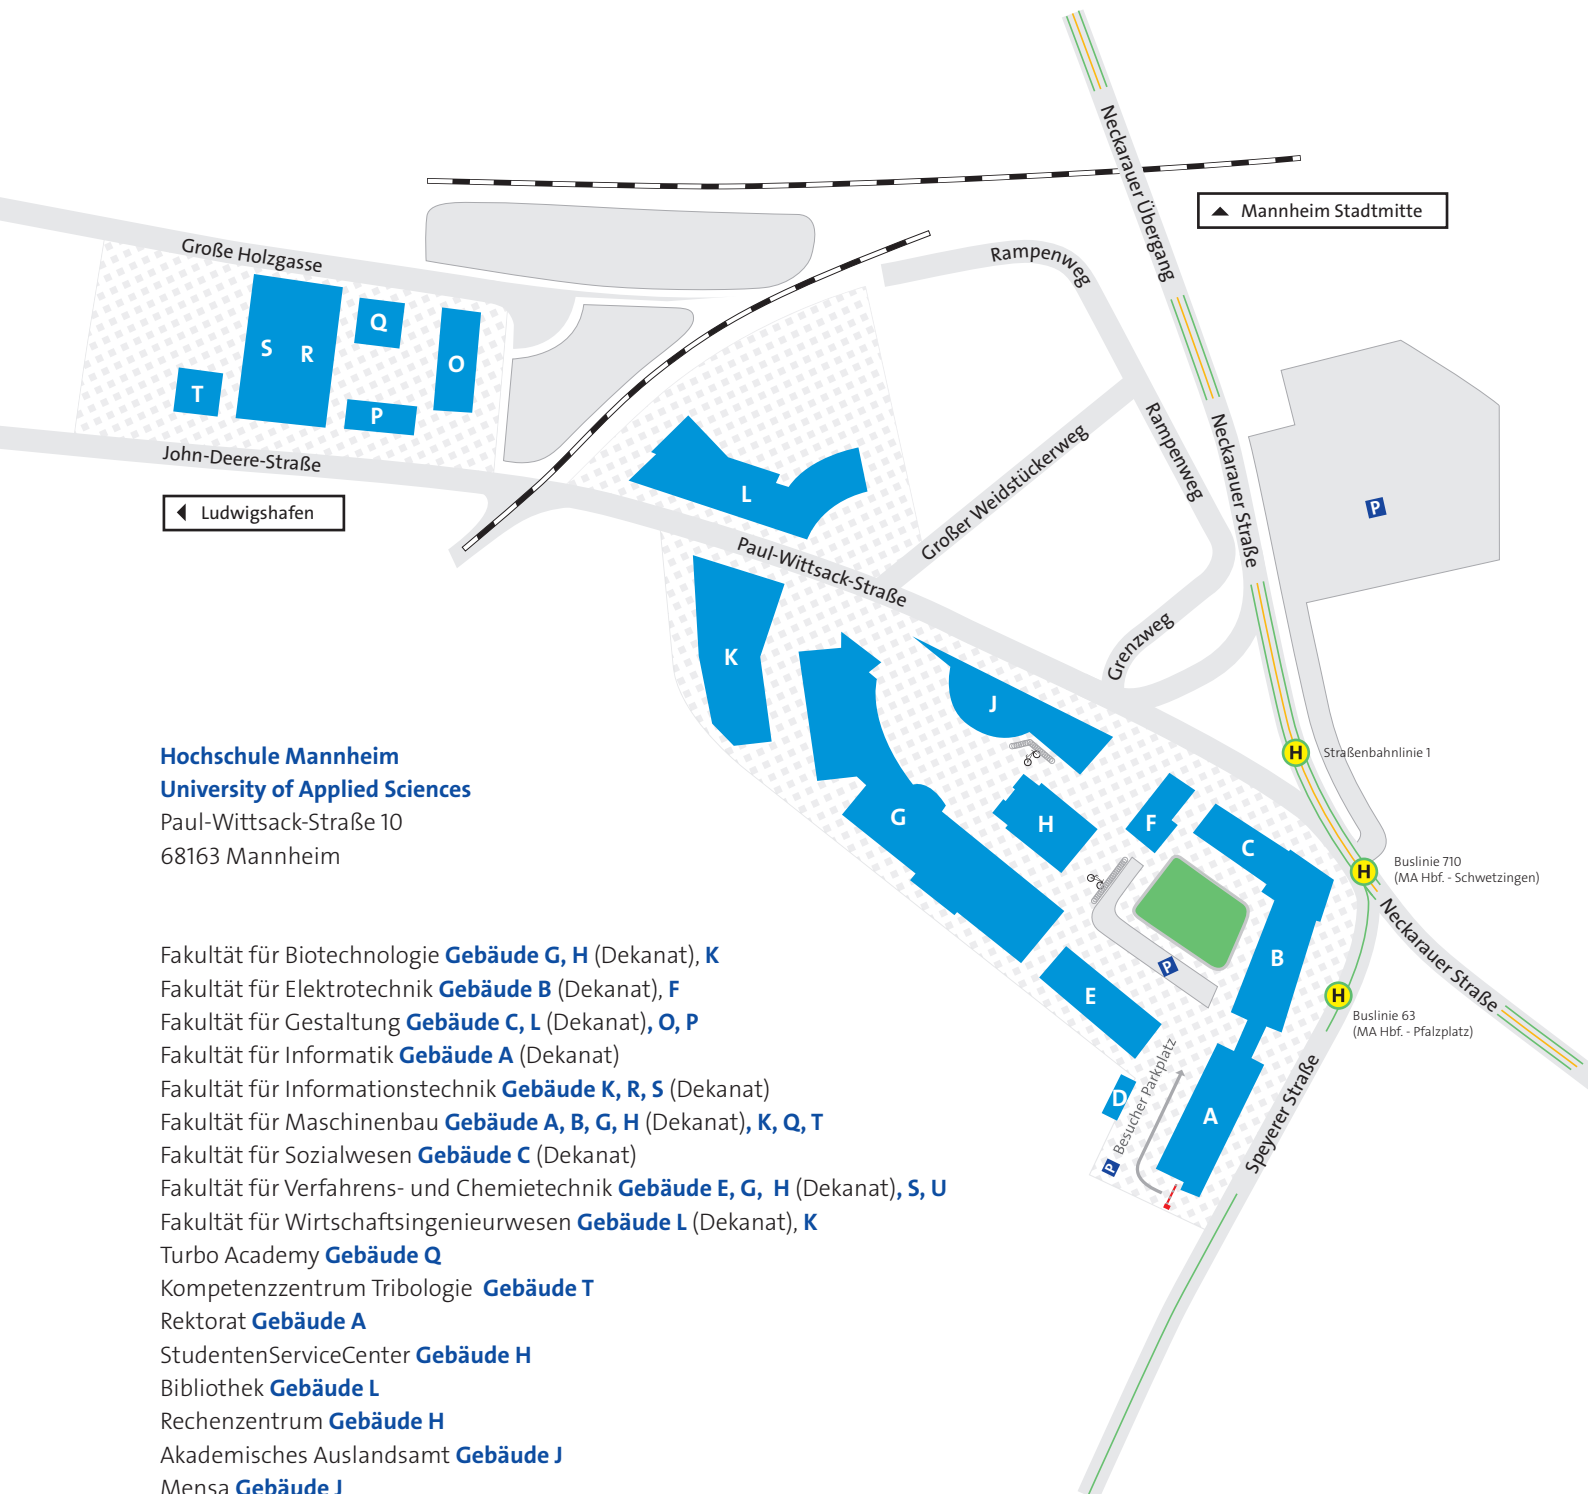

## Lehrveranstaltungsplan 1WMI im Sommersemester 2025

Zeit	Montag	Dienstag	Mittwoch	Donnerstag	Freitag
01 08:00 - 09:30	MK L114 (GAF)				LO L113 (SES)
02 09:45 - 11:15	EAK H1008 (HUT) MK L114 (GAF)	MSIM L215 (SCU)			LO L113 (SES)
03 12:00 - 13:30	DBT1 L112 (REJ) EAK H1008 (HUT)	BPMM L215 (GEB)	BPMM L215 (GEB)	PR1 L112 (BRI) TPM1 L208 (ALS)	REN1 H0809 (HUT) TPM1 L112 (ALS)
04 13:40 - 15:10	DBT1 L112 (REJ)		DBT1 L014 (REJ)	PR1 L112 (BRI)	REN1 H0809 (HUT) TPM1 L112 (ALS)
05 15:20 - 16:50		PR1 L210 (BRI)	MGMT H0706 (ALS)	EK L210 (HAT)	
06 17:00 - 18:30					

**Hochschule Mannheim**  
**University of Applied Sciences**  
Paul-Wittsack-Straße 10  
68163 Mannheim

- Fakultät für Biotechnologie **Gebäude G, H** (Dekanat), **K**
- Fakultät für Elektrotechnik **Gebäude B** (Dekanat), **F**
- Fakultät für Gestaltung **Gebäude C, L** (Dekanat), **O, P**
- Fakultät für Informatik **Gebäude A** (Dekanat)
- Fakultät für Informationstechnik **Gebäude K, R, S** (Dekanat)
- Fakultät für Maschinenbau **Gebäude A, B, G, H** (Dekanat), **K, Q, T**
- Fakultät für Sozialwesen **Gebäude C** (Dekanat)
- Fakultät für Verfahrens- und Chemietechnik **Gebäude E, G, H** (Dekanat), **S, U**
- Fakultät für Wirtschaftsingenieurwesen **Gebäude L** (Dekanat), **K**
- Turbo Academy **Gebäude Q**
- Kompetenzzentrum Tribologie **Gebäude T**
- Rektorat **Gebäude A**
- StudentenServiceCenter **Gebäude H**
- Bibliothek **Gebäude L**
- Rechenzentrum **Gebäude H**
- Akademisches Auslandsamt **Gebäude J**
- Mensa **Gebäude J**
- Aula **Gebäude C**

**P** Parkplätze

**H** Haltestelle Neckarauer Übergang  
Straßenbahnlinie 1  
Buslinie 63 (MA Hbf. - Pfalzplatz)  
Buslinie 710 (MA Hbf. - Schwetzingen)